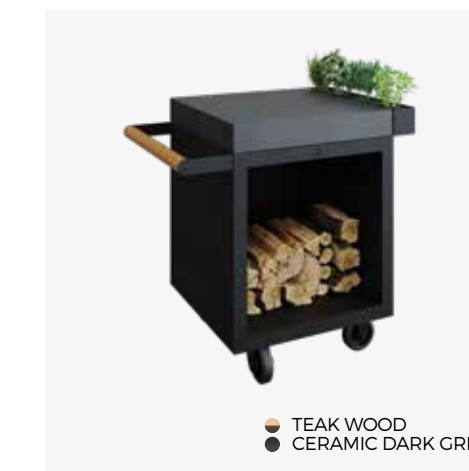

OFYR MISE EN PLACE TABLE BLACK 65 PRO