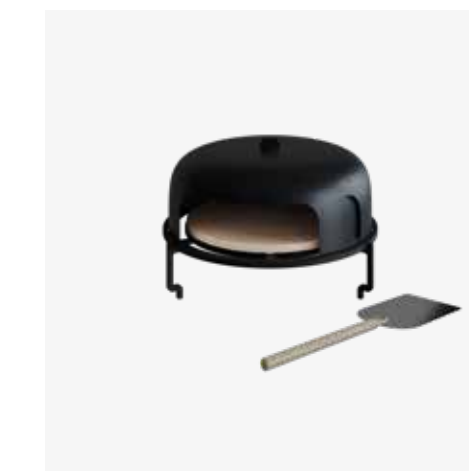

OFYR PIZZA OVEN 100

SKU CODE
OA-PO-100

EAN CODE
6019913386310

SPECIFICATIES

Materiaal	Cloche + grillhouder	Zwart staal
	Grillplaat	Gietijzer
	Pizzasteen	Steen
	Pizzaschep	Aluminium + eikenhout
Afmetingen	Cloche	Ø49 cm
	Grill	Ø52x11 cm
	Pizzasteen	Ø41x1,5 cm
	Pizzaschep	83x30,5xØ3 cm
Gewicht	Cloche	8 kg
	Grill	12 kg
	Pizzasteen	3,5 kg
	Pizzaschep	0,5 kg
	Totaal	24 kg

CARACTÉRISTIQUES

Matériau	Cloche + trépied plaque	Acier noir
	Plaque de cuisson	Fonte
	Pierre à pizza	Pierre
	Pelle à pizza	Aluminium + chêne
Dimensions	Cloche	Ø49 cm
	Grille	Ø52x11 cm
	Pierre à pizza	Ø41x1,5 cm
	Pelle à pizza	83x30,5xØ3 cm
Poids	Cloche	8 kg
	Grille	12 kg
	Pierre à pizza	3,5 kg
	Pelle à pizza	0,5 kg
	Total	24 kg