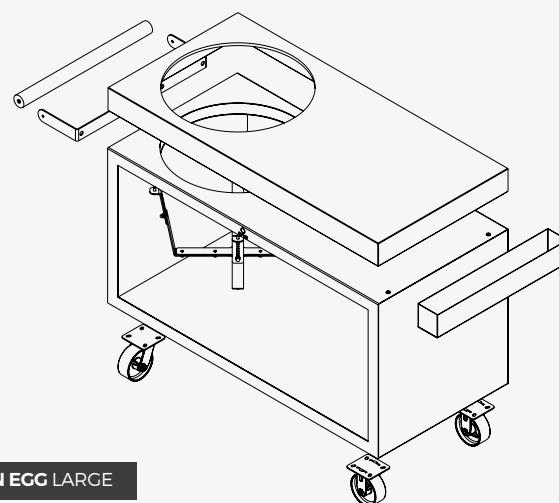

OFYR KAMADO TABLE 135 PRO BGE

FOR BIG GREEN EGG LARGE

NL

Breid uw buitenkeuken uit met een OFYR Kamado Table 135 PRO BGE, een speciale tafel voor uw kamado kooktoestel. Naast de uitsparing voor een kamado, heeft de tafel ook een praktisch werkblad, opbergruimte en een tooltray voor kookgerei of kruiden.

- Compatibel met de PRO-lijn en OFYR Insert PRO Small, Medium en Large met of zonder deurtjes.
- Eenvoudig te verplaatsen dankzij het handvat en de (ongeremde) wielen. Relatief zwaar wanneer gevuld met hout.
- Een unit met een betonnen werkblad kan permanent buiten blijven. Een unit met teakhout kan buiten blijven staan mits deze overdekt staat en regelmatig wordt behandeld met een plantaardige olie.
- De Black modellen zijn ondanks hoogwaardige coating gevoeliger voor krassen en beschadigingen en vereisen meer onderhoud dan de Corten modellen.

FR

Agrandissez votre cuisine extérieure avec une table OFYR Kamado Table 135 PRO BGE, une table spéciale pour votre kamado. En plus de l'emplacement pour un kamado, la table dispose d'une planche à découper pratique, d'un espace de rangement et d'un plateau pour les ustensiles de cuisine ou les herbes aromatiques.

- Compatible avec la ligne PRO et OFYR Insert PRO Small, Medium et Large avec ou sans portes.
- Facile à déplacer grâce à la poignée et aux roues (non freinées). Relativement lourd lorsqu'il est rempli de bois.
- Une unité avec un plan de travail en béton peut rester dehors en permanence. Un meuble en teck peut être laissé à l'extérieur, à condition qu'il soit couvert et régulièrement traité avec une huile végétale.
- Malgré leur revêtement de haute qualité, les modèles Black sont plus sensibles aux rayures et aux dommages, et nécessitent plus d'entretien que les modèles Corten.