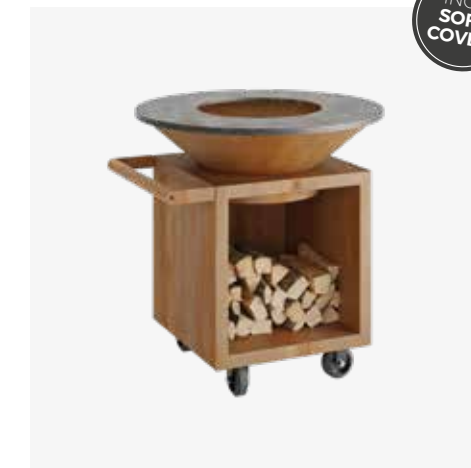

OFYR CLASSIC STORAGE CORTEN 100 PRO

SKU CODE
OCS-100-PRO

EAN CODE
7061251397809