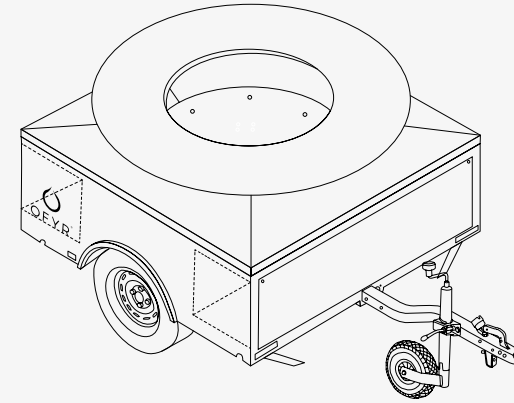

OFYR TRAILER