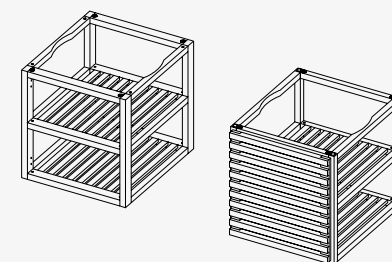

SUITABLE FOR
OFYR ISLAND 100 PRO
OFYR MISE EN PLACE TABLE 65 PRO
OFYR MISE EN PLACE TABLE 135 PRO
OFYR KAMADO TABLE 65 PRO BGE
OFYR KAMADO TABLE 135 PRO BGE

NL

De OFYR Inserts PRO zijn speciaal ontwikkeld voor de verschillende units van de OFYR PRO collectie. Met deze prachtig afgewerkte teakhouten inserts transformeert u de opslagruimte van uw toestellen in een volwaardige open of gesloten kast. Ook optisch geeft de Insert een extra cachet aan de OFYR meubelen.

- De OFYR Inserts PRO Small kunnen direct in het meubel worden gemonteerd.
- Het is ook mogelijk om de Inserts buiten het meubel te monteren, om deze vervolgens in het meubel te schuiven. Dit kan echter krassen veroorzaken in de Black modellen.
- Het teakhout is bij de levering goed geolied. Olie de Insert regelmatig nadat deze in gebruik genomen is.
- Het deurtje is bevestigd met gegalvaniseerde stalen scharnieren en is handmatig te openen. De Insert bevat geen sloten of handgrepen.

FR

Les OFYR PRO Inserts ont été spécialement conçus pour les différentes unités de la collection OFYR PRO. Grâce à ces inserts en teck à la finition magnifique, vous transformez l'espace de rangement de vos unités en une armoire ouverte ou fermée à part entière. L'insert donne aussi visuellement un cachet supplémentaire aux meubles OFYR.

- Les OFYR Inserts PRO Small peuvent être montés directement dans les meubles.
- Il est également possible de monter les inserts à l'extérieur du meuble, et de les glisser ensuite dans le meuble. Toutefois, cela peut provoquer des rayures sur les modèles Black.
- Le teck est bien huilé à la livraison. Huilez régulièrement l'insert après son utilisation.
- La porte est fixée par des charnières en acier galvanisé et peut être ouverte manuellement. L'insert ne contient ni serrure ni poignée.