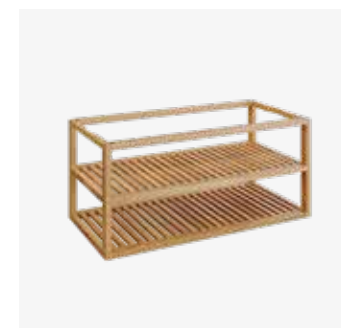

AANBEVOLEN ACCESSOIRES / ACCESSOIRES RECOMMANDÉS

110 | Storage Insert PRO Large