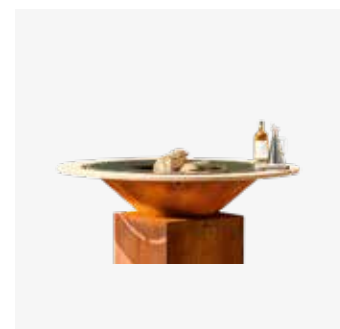

184 | Fire Guard Ring 100