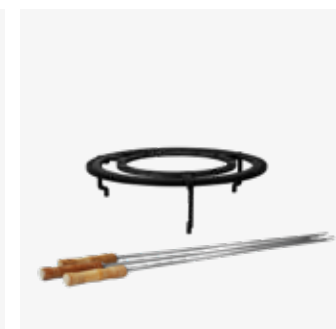

152 | Brazilian Grill Set 100