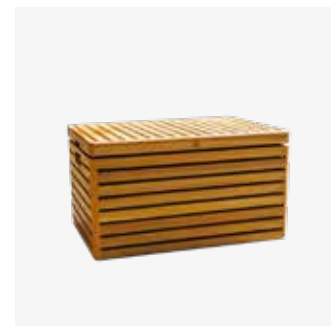

186 | Cooler