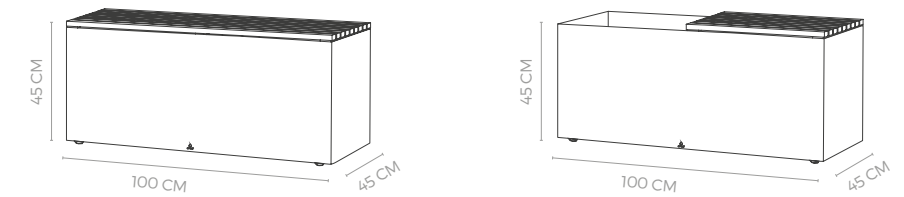

OFYR GARDEN BENCHES