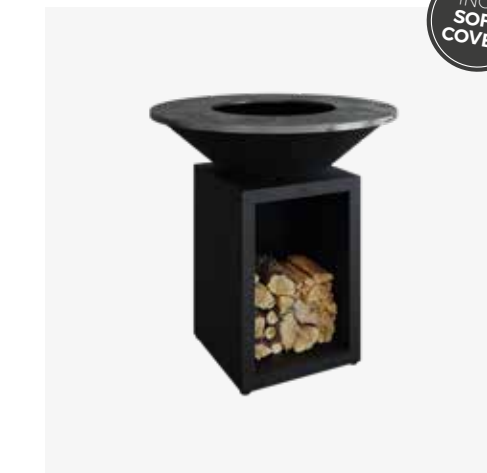

SKU CODE
OCS-100

EAN CODE
7430440898807

OFYR CLASSIC STORAGE BLACK 100