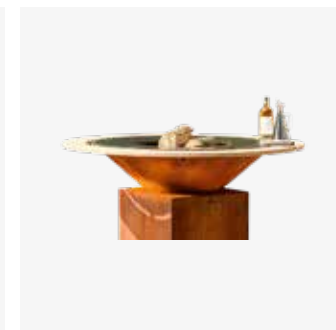

184 | Fire Guard Ring 85