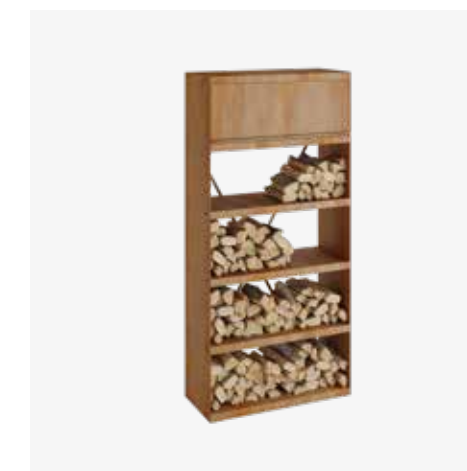

OFYR WOOD STORAGE CORTEN 100

SKU CODE
WS-100

EAN CODE
3291201943945