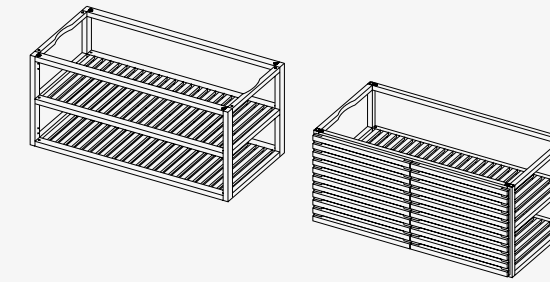

CARACTÉRISTIQUES

Matériau	Bois de teck	
Dimensions	Espace de stockage 2x	61,5x57,5x24 cm
	Total	61,5x63,5x56,5 cm
Poids	Total	9,5 kg

OFYR STORAGE INSERTS PRO LARGE

SUITABLE FOR
OFYR MISE EN PLACE TABLE 135 PRO
OFYR KAMADO TABLE 135 PRO BCE