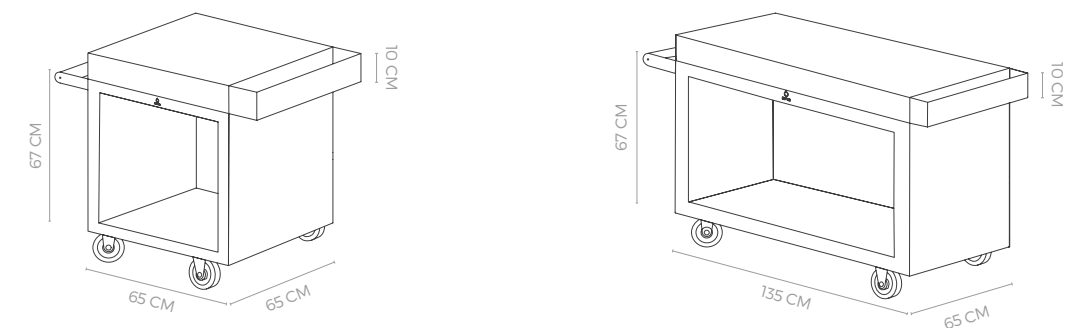

OFYR MISE EN PLACE TABLES
PRO