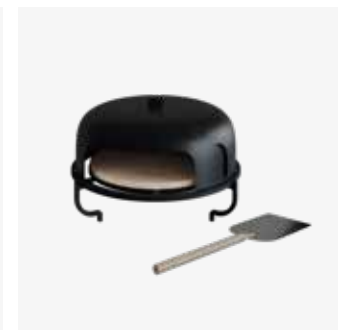

● BLACK

Materiaal	Sokkel + kegel	Cortenstaal	Zwart gecoat staal
	Plaat	Zwart staal	Zwart staal
Afmetingen	Kookoppervlakte	0,44 m ²	0,44 m ²
	Sokkel	45x45x78 cm	45x45x78 cm
	Plaat	Ø85x1,2 cm	Ø85x1,2 cm
	Totaal	85x85x103 cm	85x85x103 cm
Gewicht	Sokkel	25 kg	26 kg
	Kegel	14 kg	15 kg
	Plaat	45 kg	45 kg
	Totaal	84 kg	86 kg

CARACTÉRISTIQUES

● CORTEN

● BLACK

Matériau	Socle + vasque	Acier corten	Acier laqué noir
	Plaque de cuisson	Acier noir	Acier noir
Dimensions	Zone de cuisson	0,44 m ²	0,44 m ²
	Socle	45x45x78 cm	45x45x78 cm
	Plaque de cuisson	Ø85x1,2 cm	Ø85x1,2 cm
	Total	85x85x103 cm	85x85x103 cm
Poids	Socle	25 kg	26 kg
	Vasque	14 kg	15 kg
	Plaque de cuisson	45 kg	45 kg
	Total	84 kg	86 kg

AANBEVOLEN ACCESSOIRES / ACCESSOIRES RECOMMANDÉS

148 | Grill Round 85

170 | Pizza Oven 85

184 | Fire Guard Ring 85

142 | Cover Black 85

174 | Rotisserie Set

180 | Gloves Brown

OFYR CLASSIC 100