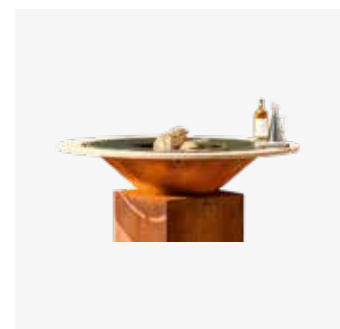

184 | Fire Guard Ring 100