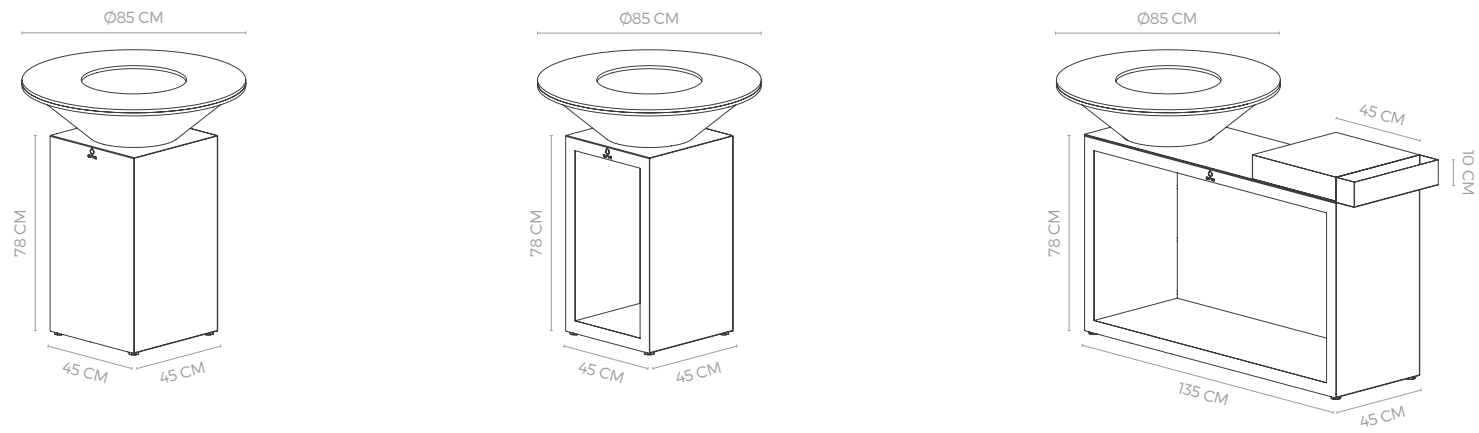

OFYR PIZZA BOARD

SKU CODE
OA-PB

EAN CODE
6019923981994

SPECIFICATIES

Materiaal	Teakhout
Afmetingen	51,1x38x1,2 cm
Gewicht	1 kg

CARACTÉRISTIQUES

Matériau	Bois de teck
Dimensions	51,1x38x1,2 cm
Poids	1 kg

OFYR COOKING UNITS
CLASSIC 85