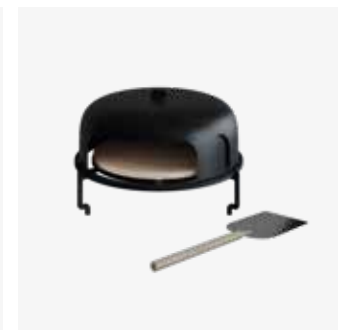

170 | Pizza Oven 100