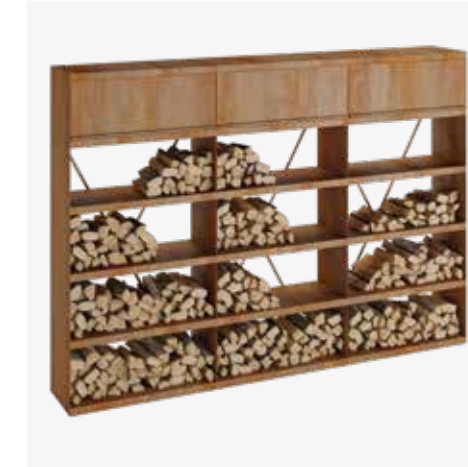

OFYR WOOD STORAGE CORTEN 300

SKU CODE
WS-300

EAN CODE
3291206168282

SPECIFICATIES

CORTEN

Materiaal	Cortenstaal
Afmetingen	216x200x45 cm
Gewicht	235,5 kg
Opslagcapaciteit	3 m³

CARACTÉRISTIQUES

CORTEN

Matériau	Acier corten
Dimensions	216x200x45 cm
Poids	235,5 kg
Capacité de stockage	3 m³