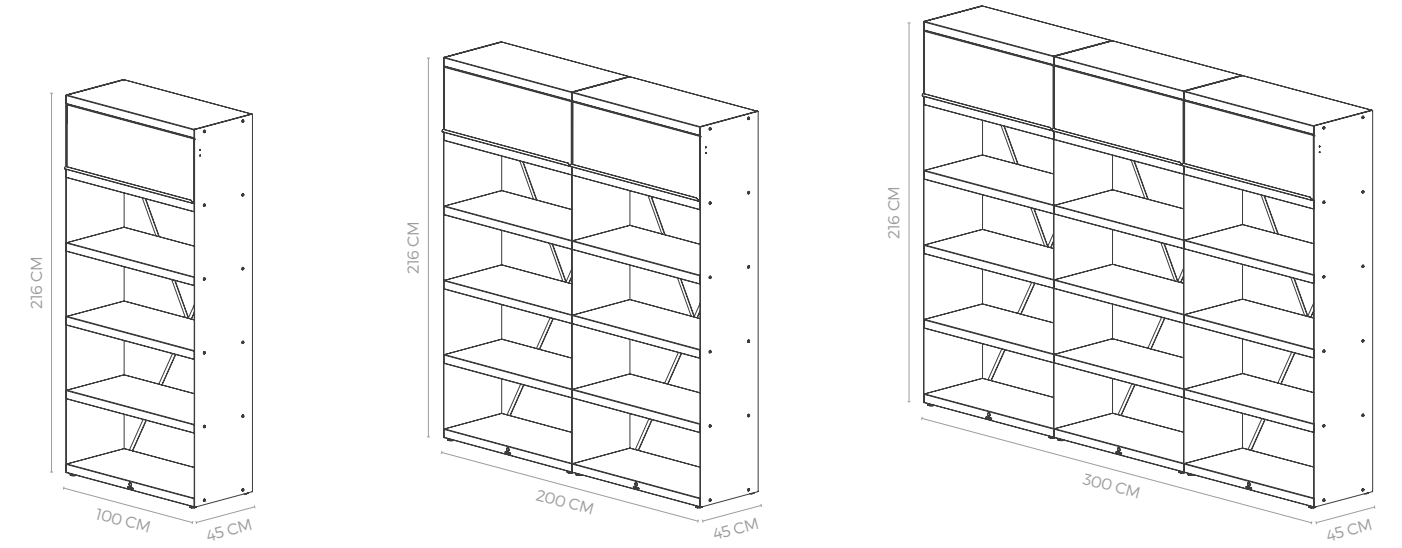

**OFYR WOOD STORAGES
100 - 200 - 300**