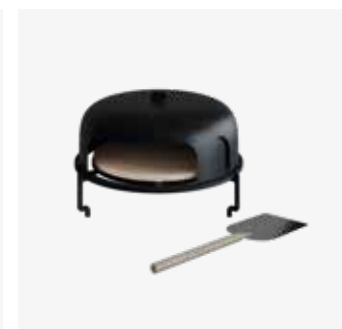

170 | Pizza Oven 100