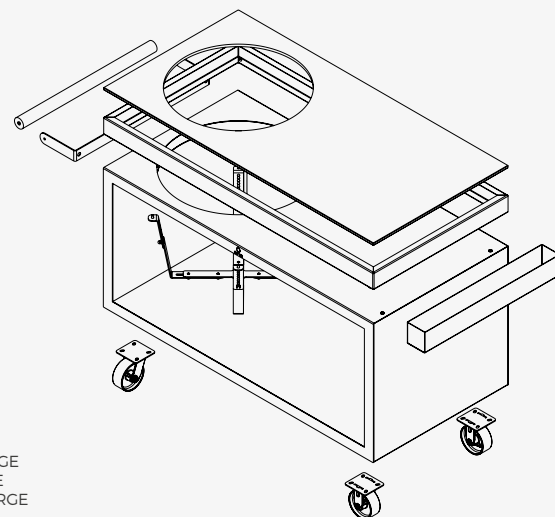

OFYR KAMADO TABLE 150 PRO+

SUITABLE FOR
BIG GREEN EGG LARGE
THE BASTARD LARGE
THE BASTARD VX LARGE

NL

De OFYR Kamado Table 150 PRO+ combineert de kunst van het kamado koken met het klassieke OFYR design. Dankzij het verstelbare nest is de tafel geschikt voor verschillende typen kamado's, zoals The Bastard Urban Large, The Bastard VX en de Big Green Egg Large. De tafel is verkrijgbaar in Cortenstaal met een keramisch werkblad.

- Binnendiameter van 58 cm.
- Met een verstelbaar nest voor verschillende typen kamado's, zoals The Bastard VX, The Bastard Urban Large en de Big Green Egg Large.
- Inclusief een praktisch werkblad voor het bereiden van voedsel.
- In het meubel is beperkte opbergruimte onder de kamado.
- De tafel kan permanent buiten blijven staan. Maak het werkblad na ieder kookmoment schoon om het keramiek in goede conditie te houden.

FR

L'OFYR Kamado Table 150 PRO+ combine l'art de la cuisson kamado avec le design classique d'OFYR. Elle dispose d'un nid réglable, ce qui rend la table adaptée à différents types de kamado comme le Bastard Urban Large, le Bastard VX et le Big Green Egg Large. La table est disponible en acier Corten avec un plan de travail en céramique.

- Diamètre intérieur de 58 cm.
- Avec un support réglable pour s'adapter à différents types de kamados, comme le Bastard VX, le Bastard Urban Large et le Big Green Egg Large.
- Comprend un plan de travail pratique pour la préparation des aliments.
- L'espace de rangement sous le kamado est limité.
- L'appareil peut être laissé dehors en permanence. Veillez à nettoyer le plan de travail après la cuisson pour conserver la céramique en bon état.