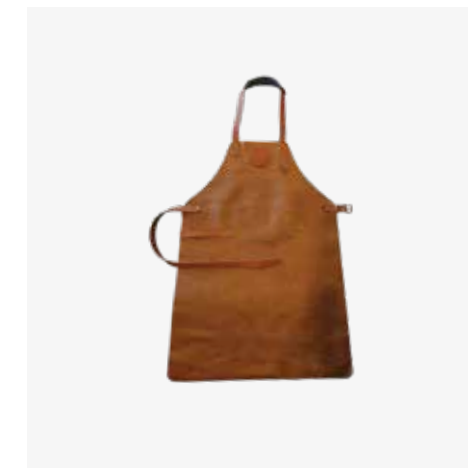

OFYR LEATHER APRON BROWN

SKU CODE
OA-LA

EAN CODE
3291216446349