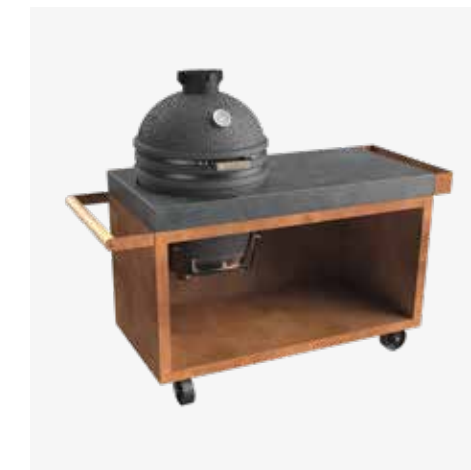

OFYR KAMADO TABLE CORTEN 135 PRO TB