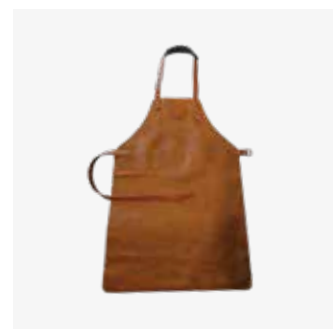

178 | Leather Apron Brown