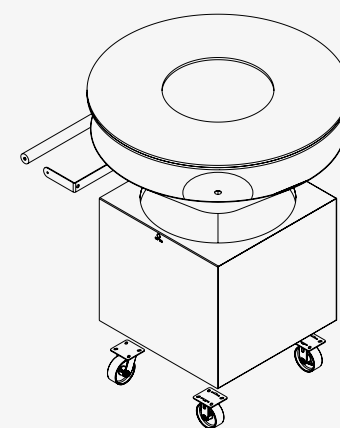

OFYR CLASSIC 120 PRO+