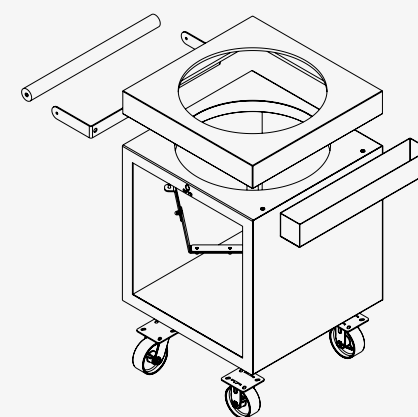

OFYR KAMADO TABLE 65 PRO BGE