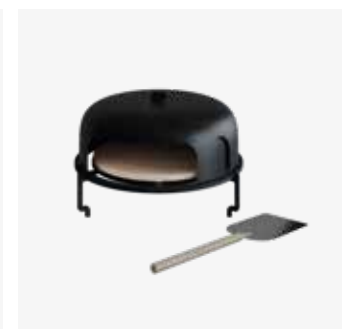

170 | Pizza Oven 100