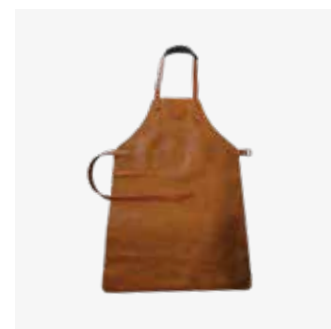

AANBEVOLEN ACCESSOIRES / ACCESSOIRES RECOMMANDÉS

154 | Horizontal Skewers Ring

168 | Food Bumper

214 | Skewers 85

180 | Gloves Brown

178 | Leather Apron Brown

OFYR HORIZONTAL SKEWERS RING

NL