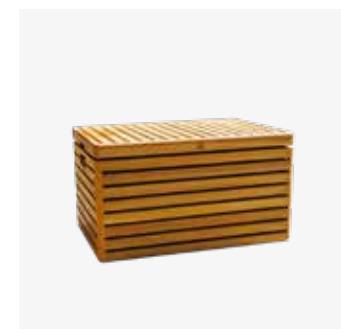

AANBEVOLEN ACCESSOIRES / ACCESSOIRES RECOMMANDÉS

186 | Cooler