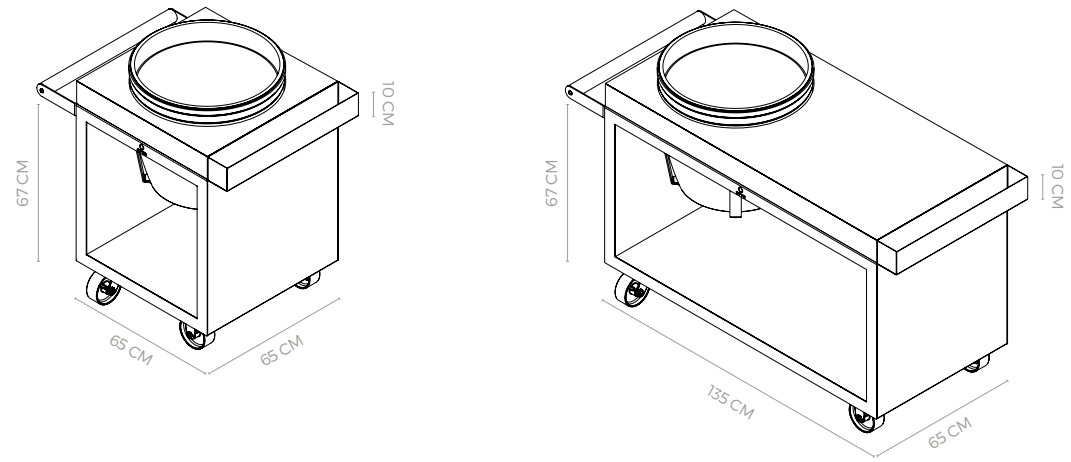

**OFYR KAMADO TABLES
PRO**