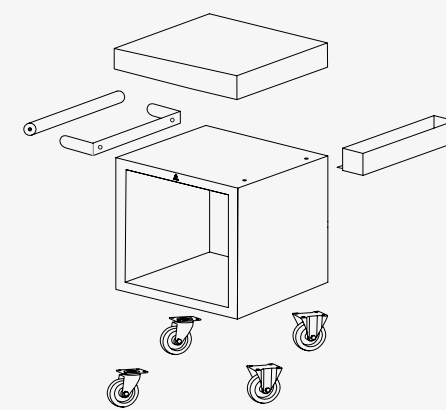

OFYR MISE EN PLACE TABLE 65 PRO