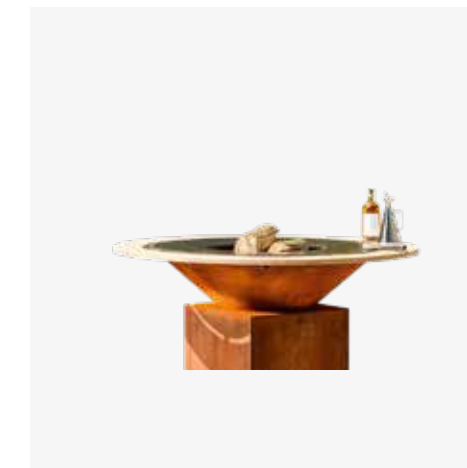

De Fire Guard Ring is gemakkelijk op de plaat te monteren met behulp van 6 stalen klemmen. Verkrijgbaar voor de OFYR 85 en 100 modellen.

- Biedt bescherming tegen de hete plaat.
- De Fire Guard Ring kan als tafel dienen, waardoor er gezamenlijk rond het OFYR kooktoestel gezeten kan worden.
- Makkelijk te monteren en demonteren.
- Demonteer de ring na gebruik en bewaar op een droge plek binnenshuis.
- Het product wordt geolied voor levering. Het is aanbevolen om de Fire Guard Ring na ingebruikname regelmatig te blijven oliën.

FR

L'OFYR Fire Guard Ring est un accessoire multifonctionnel pour votre unité de cuisson. Comme l'anneau est fixé à la couche extérieure de l'OFYR, il empêche tout contact accidentel avec la plaque de cuisson chaude. De plus, l'anneau en teck de 12,5 cm peut être utilisé comme table pour les petits plats. L'anneau se monte facilement sur la plaque à l'aide des 6 pinces en acier. Disponible pour l'OFYR 85 et 100.

- Offre une protection contre le contact accidentel avec la plaque de cuisson chaude.
- L'anneau peut être utilisé comme une table, permettant aux gens de s'asseoir ensemble autour de l'unité de cuisson OFYR.
- Facile à monter et à démonter.
- Démontez l'anneau après utilisation et stockez-le dans un endroit sec à l'intérieur.
- Le produit est huilé avant la livraison. Il est recommandé de continuer à huiler régulièrement l'anneau coupe-feu après utilisation.

OFYR FIRE GUARD RING 85

SKU CODE
OA-FGR-85

EAN CODE
6011408236216