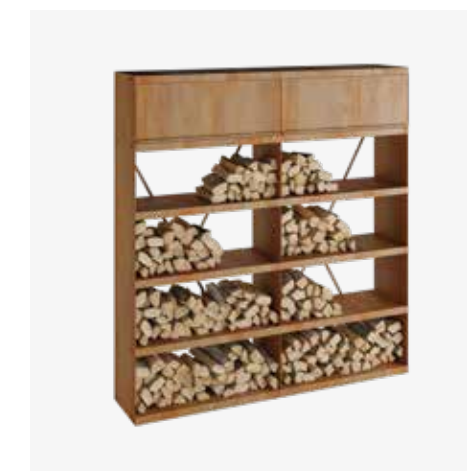

OFYR WOOD STORAGE CORTEN 200

SKU CXODE
WS-200

EAN CODE
3291204101052