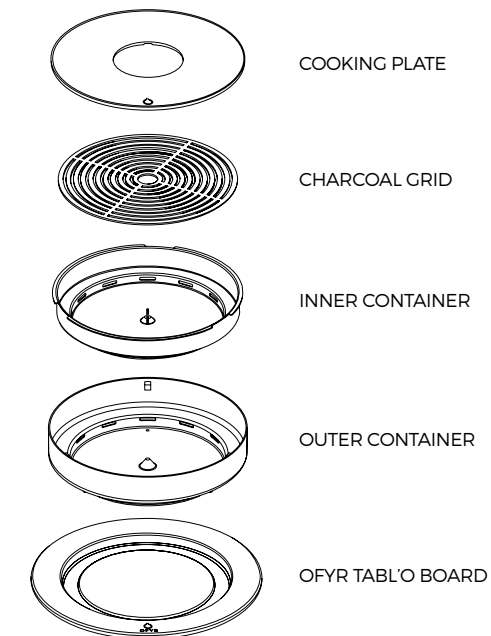

FR OFYR
PLANCHA DE TABLE

OFYR TABL'O

OFYR
TABL'O

SKU CODE
O-TABLO

EAN CODE
7061253235482

NL

OFYR Tabl'O is compact, efficiënt en elegant: de ideale tafelgrill voor 2-6 personen. De tafelgrill is gemaakt van zwart gecoat staal en staat op een hittebestendig bord. Dankzij de dubbelzijdige kookplaat kunt u afwisselen tussen het koken à la plancha en grillen op de grillplaat. Zo beleeft u met OFYR Tabl'O een unieke buitenkook ervaring aan tafel.