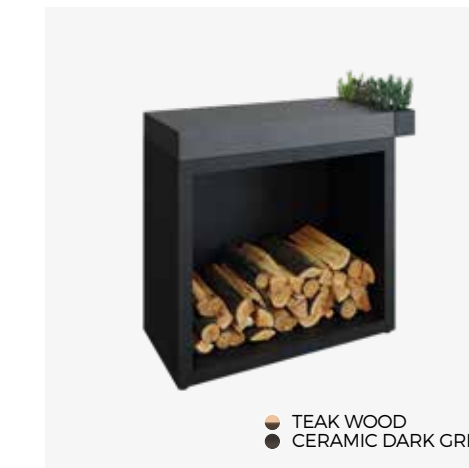

OFYR BUTCHER BLOCK STORAGE BLACK 90