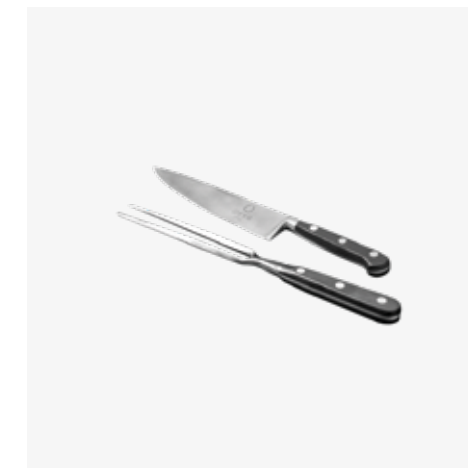

OFYR KNIFE AND FORK SET

SKU CODE
OA-KF-SET

EAN CODE
7112133958134

SPECIFICATIES

Materiaal	Lemmet Handvat	Roestvrij staal POM
Afmetingen	31,5 cm	
Gewicht	300 g	

CARACTÉRISTIQUES

Matériau	Lame Poignée	Acier inoxydable POM
Dimensions	31,5 cm	
Poids	300 g