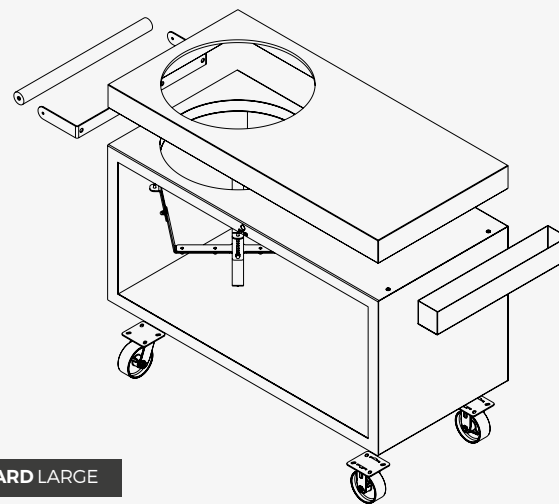

OFYR KAMADO TABLE 135 PRO TB

FOR THE BASTARD LARGE

NL

Breid uw buitenkeuken uit met een OFYR Kamado Table 135 PRO TB, een speciale tafel voor uw Kamado kooktoestel. De tafel biedt een solide basis voor een The Bastard unit en heeft een praktisch werkblad, opbergruimte en een tooltray voor kookgerei of kruiden.

- Compatibel met de PRO-lijn en OFYR Insert PRO Small, Medium en Large met of zonder deurtjes.
- Eenvoudig te verplaatsen dankzij het handvat en de (ongeremde) wielen. Relatief zwaar wanneer gevuld met hout.
- Een unit met een betonnen werkblad kan permanent buiten blijven. Een unit met teakhout kan buiten blijven staan mits deze overdekt staat en regelmatig wordt behandeld met een plantaardige olie.
- De Black modellen zijn ondanks hoogwaardige coating gevoeliger voor krassen en beschadigingen en vereisen meer onderhoud dan de Corten modellen.

FR

Agrandissez votre cuisine extérieure avec une OFYR Kamado Table 135 PRO TB, une table spéciale pour votre kamado. La table constitue une base solide pour une unité The Bastard, et dispose d'un plan de travail pratique, d'un espace de rangement et d'un plateau pour les ustensiles de cuisine ou les herbes.

- Compatible avec la ligne PRO et OFYR Insert PRO Small, Medium et Large avec ou sans portes.
- Facile à déplacer grâce à la poignée et aux roues (non freinées). Relativement lourd lorsqu'il est rempli de bois.
- Une unité avec un plan de travail en béton peut rester dehors en permanence. Un meuble en teck peut être laissé à l'extérieur, à condition qu'il soit couvert et régulièrement traité avec une huile végétale.
- Malgré leur revêtement de haute qualité, les modèles Black sont plus sensibles aux rayures et aux dommages, et nécessitent plus d'entretien que les modèles Corten.