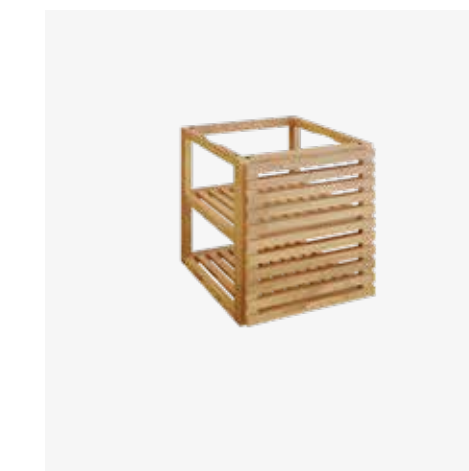

OFYR STORAGE INSERT PRO WITH 1 DOOR TEAK WOOD SMALL

SKU CODE
OSI-PRO-D-TW-S

EAN CODE
6019909890876

SPECIFICATIES

Materiaal		Teakhout	Teakhout
Afmetingen	Opbergruimte 2x	61,5x48,5x24 cm	61,5x48,5x24 cm
	Totaal	61,5x54,5x56,5 cm	64,5x54,5x56,5 cm
Gewicht	Totaal	8 kg	12,5 kg

CARACTÉRISTIQUES

Matériau		Bois de teck	Bois de teck
Dimensions	Espace de stockage 2x	61,5x48,5x24 cm	61,5x48,5x24 cm
	Total	61,5x54,5x56,5 cm	64,5x54,5x56,5 cm
Poids	Total	8 kg	12,5 kg