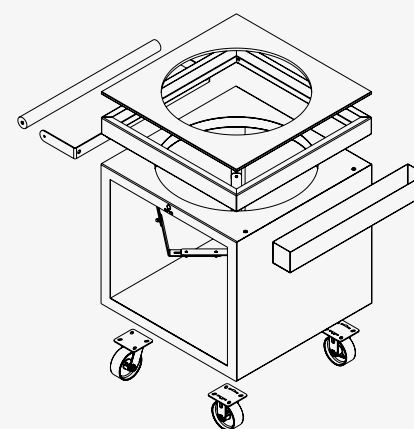

OFYR KAMADO TABLE 75 PRO+

SUITABLE FOR
BIG GREEN EGG LARGE
THE BASTARD LARGE
THE BASTARD VX LARGE

NL

De OFYR Kamado Table 75 PRO+ combineert de kunst van het kamado koken met het klassieke OFYR design. Dankzij het verstelbare nest is de tafel geschikt voor verschillende typen kamado's, zoals The Bastard Urban Large, The Bastard VX en de Big Green Egg Large. De tafel is verkrijgbaar in Cortenstaal met een keramiek werkblad.

- Binnendiameter van 58 cm.
- Met een verstelbaar nest voor verschillende typen kamado's, zoals The Bastard VX, The Bastard Urban Large en de Big Green Egg Large.
- In het meubel is beperkte opbergruimte onder de kamado.
- De tafel kan permanent buiten blijven staan. Maak het werkblad na ieder kookmoment schoon om het keramiek in goede conditie te houden.

FR

L'OFYR Kamado Table 75 PRO+ combine l'art de la cuisson kamado avec le design classique d'OFYR. Elle dispose d'un nid réglable, ce qui rend la table adaptée à différents types de kamado comme le Bastard Urban Large, le Bastard VX et le Big Green Egg Large. La table est disponible en acier Corten avec un plan de travail en céramique.

- Diamètre intérieur de 58 cm.
- Avec un support réglable pour s'adapter à différents types de kamados, comme le Bastard VX, le Bastard Urban Large et le Big Green Egg Large.
- L'espace de rangement sous le kamado est limité.
- L'appareil peut être laissé dehors en permanence. Veillez à nettoyer le plan de travail après la cuisson pour conserver la céramique en bon état.