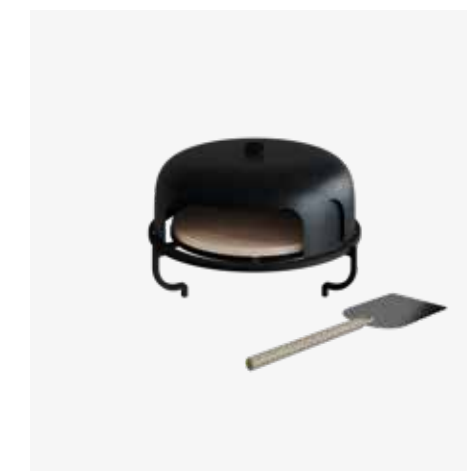

OFYR PIZZA OVEN 85

SKU CODE
OA-PO-85

EAN CODE
6019924673669