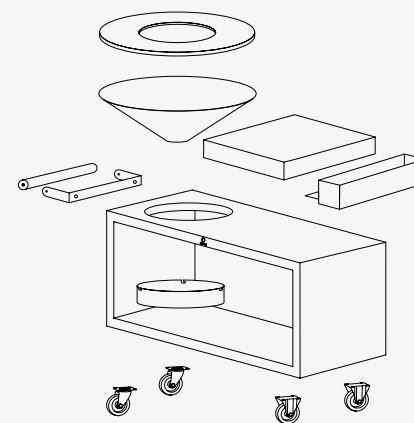

NL

Het OFYR Island 100 PRO is een mobiele alles-in-één buitenkeuken. De unit is praktisch, stijlvol, compact en verplaatsbaar. Naast een kooktoestel heeft het een werkblad, een tooltray en opbergruimte. Het werkblad is verkrijgbaar in teakhout en keramiek.

- Geschikt voor 15-20 personen.
- Onderdeel van de PRO collectie waarmee u een professionele buitenkeuken kunt samenstellen.
- Keramiek kan permanent buiten staan. Teakhout moet binnen worden gezet en regelmatig behandeld worden met plantaardige olie.
- Eenvoudig te verplaatsen. Het meubel is relatief zwaar wanneer de opbergruimte met hout gevuld is.
- De tooltray is zowel aan de zijkant als achterkant te monteren.
- De Black modellen vereisen meer onderhoud. Houd bij beide modellen het werkblad schoon en droog.
- Dit kooktoestel wordt standaard met een hoes voor de kookplaat geleverd.

FR

Ce produit combine style indétronable et fonctionnalité. L'OFYR Island PRO se compose d'un plan de travail, d'un bac de rangement et d'un espace de stockage. Le plan de travail est disponible en teck et en céramique.

- Convient pour 15-20 personnes.
- Fait partie de la collection PRO qui vous permet de monter une cuisine extérieure professionnelle complète.
- La céramique peut être laissée dehors en permanence. Le teck doit être placé à l'intérieur et traité régulièrement avec de l'huile végétale.
- Facile à déplacer. Les meubles sont relativement lourds lorsque l'espace de rangement est rempli de bois.
- Le bac de rangement peut être monté sur le côté ou à l'arrière.
- Malgré leur revêtement de haute qualité, les modèles Black sont plus sensibles aux rayures et aux dommages et nécessitent plus d'entretien que les modèles Corten.
- L'unité de cuisson est livrée avec une housse de protection.