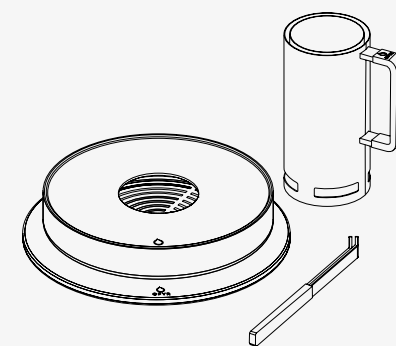

OFYR TABL'O

OFYR
TABL'O

SKU CODE
O-TABLO

EAN CODE
7061253235482

NL

OFYR Tabl'O is compact, efficiënt en elegant: de ideale tafelgrill voor 2-6 personen. De tafelgrill is gemaakt van zwart gecoat staal en staat op een hittebestendig bord. Dankzij de dubbelzijdige kookplaat kunt u afwisselen tussen het koken à la plancha en grillen op de grillplaat. Zo beleeft u met OFYR Tabl'O een unieke buitenkook ervaring aan tafel.

- Niet geschikt voor gebruik op plastic of glazen tafels, gezien het toestel aanzienlijke warmte afgeeft.
- Na gebruik meteen schoonmaken en overdekt opbergen. De nog warme plaat is te reinigen met ijsklontjes. Vervolgens licht oliën.
- Alleen te gebruiken met de OFYR Kokosnootbriketten. Niet geschikt voor gebruik met houtskool.
- Blijft 2-3 uur op temperatuur met 16-20 kokosbriketten.
- Aan het begin en tijdens het koken moet de ventilatie open staan om zuurstof te laten circuleren.
- Inclusief Quickstarter en tang voor het keren van de plaat.

FR

L'OFYR Tabl'O est compact, efficace, élégant et convient pour 2 à 6 personnes. La plancha de table est fabriquée en acier noir et repose sur une plaque résistante à la chaleur. Grâce à la plaque de cuisson à double face, vous pouvez cuisiner et griller à la plancha.