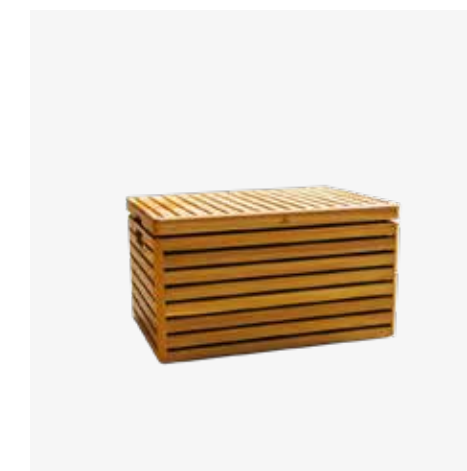

OFYR COOLER

SKU CODE
OA-COOLER

EAN CODE
6011406615600