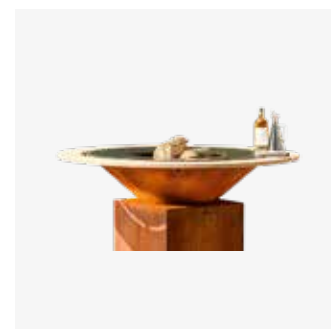

184 | Fire Guard Ring 85