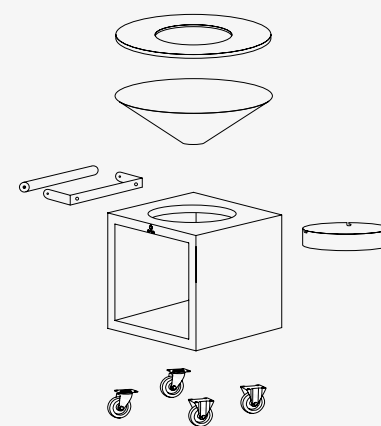

OFYR CLASSIC STORAGE 100 PRO

NL

De OFYR Classic Storage 100 PRO heeft alle kenmerken van de OFYR Classic Storage, met de extra voordelen van een teakhouten handgreep en wielen. Hierdoor is deze unit eenvoudig te verplaatsen in de buitenruimte. Daarnaast is de sokkel ook breder en dieper, voor een optimale stabiliteit. De ruimte onder de kegel is ideaal voor het opbergen van hout of accessoires.

- Geschikt voor 15-20 personen.
- Onderdeel van de PRO collectie waarmee u een complete professionele buitenkeuken kunt samenstellen.
- Met extra opbergruimte voor het opbergen van hout of accessoires.
- Het toestel is eenvoudig te verplaatsen dankzij de (ongeremde) wielen.
- Te combineren met alle OFYR accessoires.
- De Black modellen zijn ondanks hoogwaardige coating gevoeliger voor krassen en beschadigingen en vereisen meer onderhoud dan de Corten modellen. Berg hout daarom voorzichtig op.
- Dit kooktoestel wordt standaard met een hoes voor de kookplaat geleverd.

FR

L'OFYR Classic Storage 100 PRO a toutes les caractéristiques de l'OFYR Classic Storage avec l'avantage additionnel d'une poignée et de roulettes. Il est ainsi facile de déplacer l'unité de cuisson au sein de votre espace extérieur. L'espace sous la vasque est idéal pour ranger du bois ou des accessoires.

- Convient pour 15-20 personnes.
- Fait partie de la collection PRO qui vous permet de composer une cuisine extérieure professionnelle complète.
- Avec un espace de rangement supplémentaire pour le bois ou les accessoires.
- L'unité est facile à déplacer grâce à ses roulettes (non freinées).
- A combiner avec tous les accessoires OFYR pour une expérience culinaire ultime.
- Malgré leur revêtement de haute qualité, les modèles Black sont plus sensibles aux rayures et aux dommages et nécessitent plus d'entretien que les modèles Corten. Il faut donc stocker le bois avec précaution.
- L'unité de cuisson est livrée avec une housse de protection.