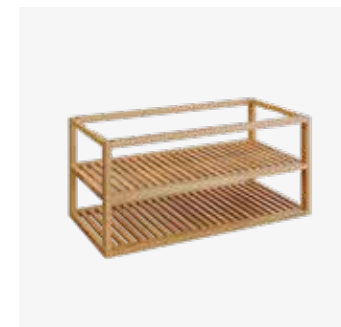

AANBEVOLEN ACCESSOIRES / ACCESSOIRES RECOMMANDÉS

110 | Storage Insert PRO Large