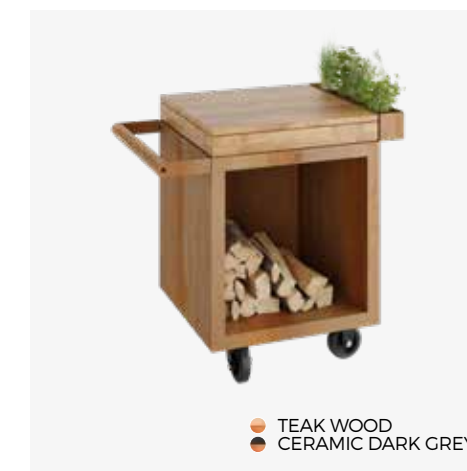

OFYR MISE EN PLACE TABLE CORTEN 65 PRO