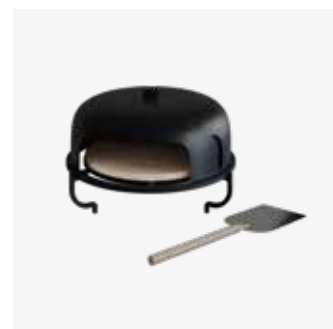

170 | Pizza Oven 85