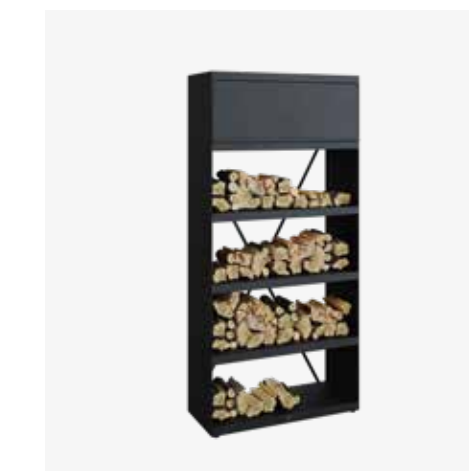

OFYR WOOD STORAGE BLACK 100

SKU CODE
WSB-100

EAN CODE
7436933034097

SPECIFICATIES

CORTEN

BLACK

Materiaal	Cortenstaal	Zwart gecoat staal
Afmetingen	216x100x45 cm	216x100x45 cm
Gewicht	91,5 kg	102 kg
Opslagcapaciteit	1 m³	1 m³

CARACTÉRISTIQUES

CORTEN

BLACK

Matériau	Acier corten	Acier laqué noir
Dimensions	216x100x45 cm	216x100x45 cm
Poids	91,5 kg	102 kg
Capacité de stockage	1 m³	1 m³