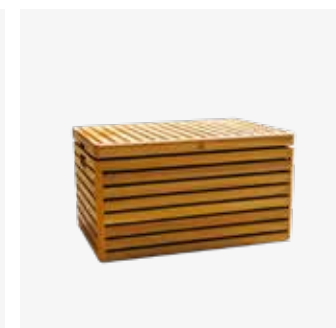

186 | Cooler