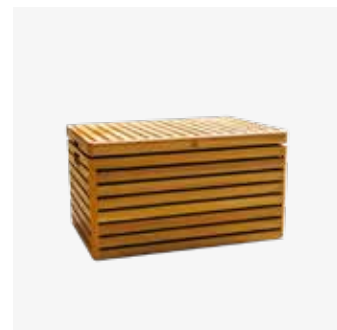

186 | Cooler