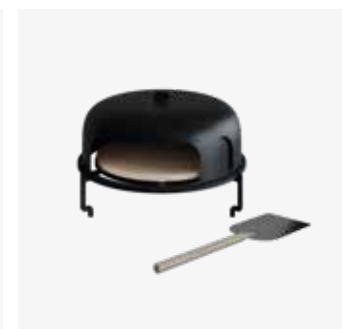

170 | Pizza Oven 100