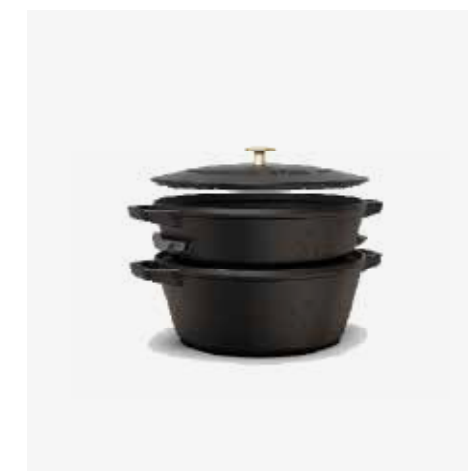

OFYR STAUB PANS SET

SKU CODE
OA-S-P-SET

EAN CODE
6019909622637

SPECIFICATIES

Materiaal	Gietijzer	
Afmetingen	Pan hoog	Ø26x12,5 cm
	Pan laag	Ø26x8,5 cm
	Deksel	Ø26x4,5 cm
Gewicht	Pan hoog	3,8 kg
	Pan laag	3 kg
	Deksel	1,7 kg
	Totaal	8,5 kg
Inhoud	Pan hoog	5,1 l
	Pan laag	2,2 l

CARACTÉRISTIQUES

Matériau	Fonte	
Dimensions	Cocotte haute	Ø26x12,5 cm
	Cocotte basse	Ø26x8,5 cm
	Couvercle	Ø26x4,5 cm
Poids	Cocotte haute	3,8 kg
	Cocotte basse	3 kg
	Couvercle	1,7 kg
	Total	8,5 kg
Contenu	Cocotte haute	5,1 l
	Cocotte basse	2,2 l