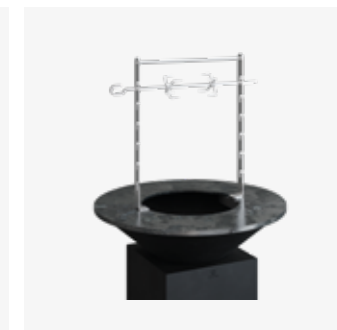

AANBEVOLEN ACCESSOIRES / ACCESSOIRES RECOMMANDÉS

148 | Grill Round 85

170 | Pizza Oven 85

184 | Fire Guard Ring 85

142 | Cover Black 85

174 | Rotisserie Set

180 | Gloves Brown

OFYR CLASSIC 100