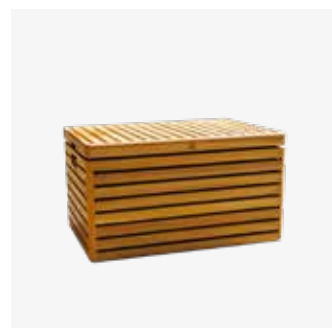

186 | Cooler