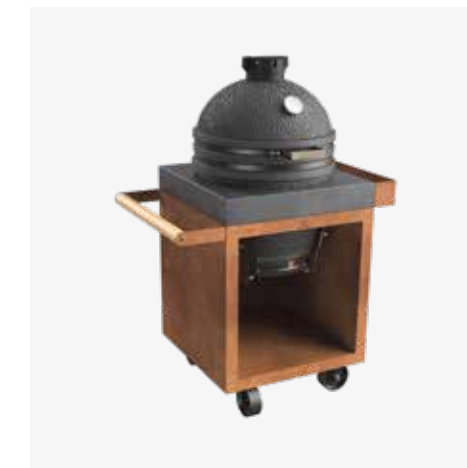

OFYR KAMADO TABLE CORTEN 65 PRO TB