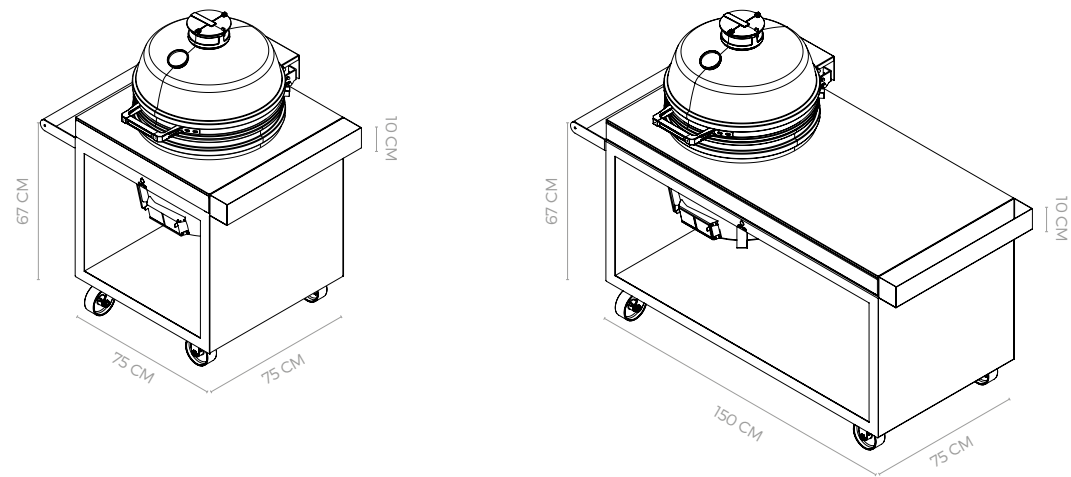

**OFYR KAMADO TABLES
PRO+**