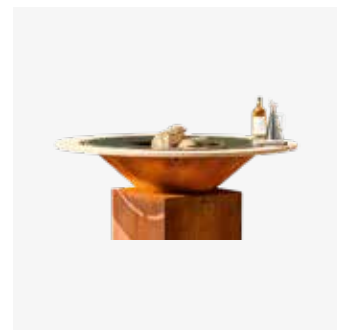

184 | Fire Guard Ring