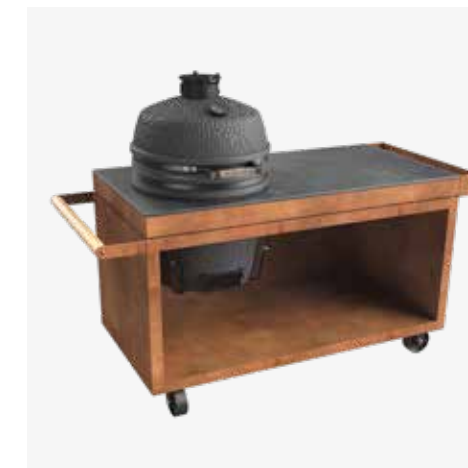

OFYR KAMADO TABLE CORTEN 150 PRO+ CORTEN CERAMIC DARK

SKU CODE
O-K-T-150-PRO+CCD

EAN CODE
6019909032092

SPECIFICATIES

● CORTEN

Materiaal	Sokkel	Cortenstaal
	Werkblad	Keramiek
Afmetingen	Sokkel	150x75x67 cm
	Rand	150x75x9 cm
	Werkblad	150x75x1 cm
	Totaal	180x75x90 cm
Gewicht	Sokkel	109 kg
	Rand	9 kg
	Werkblad	22,5 kg
	Totaal	140,5 kg

CARACTÉRISTIQUES

● CORTEN

Matériau	Socle	Acier corten
	Plan de travail	Céramique
Dimensions	Socle	150x75x67 cm
	Bordure	150x75x9 cm
	Plan de travail	150x75x1 cm
	Total	180x75x90 cm
Poids	Socle	109 kg
	Bordure	9 kg
	Plan de travail	22,5 kg
	Total	140,5 kg