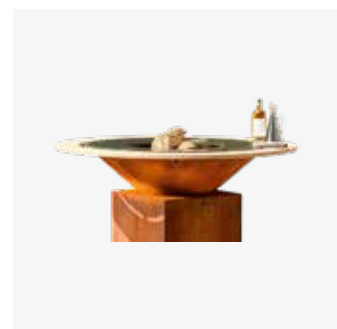

184 | Fire Guard Ring