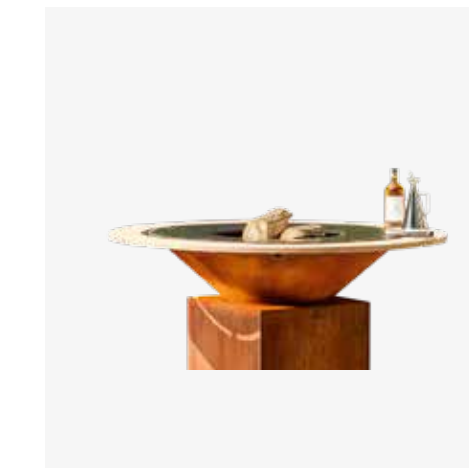

OFYR FIRE GUARD RING 100

SKU CODE
OA-FGR-100

EAN CODE
7061251732990

SPECIFICATIES

		85	100
Materiaal	Ring	Teakhout	Teakhout
	Bevestiging	Zwart gecoat staal	Zwart gecoat staal
Afmetingen		Ø111x12,5x2,2 cm	Ø128x12,5x2,2 cm
Gewicht		8,25 kg	9 kg

CARACTÉRISTIQUES

		85	100
Matériau	Anneau	Bois de teck	Bois de teck
	Attachment	Acier laqué noir	Acier laqué noir
Dimensions		Ø111x12,5x2,2 cm	Ø128x12,5x2,2 cm
Poids		8,25 kg	9 kg