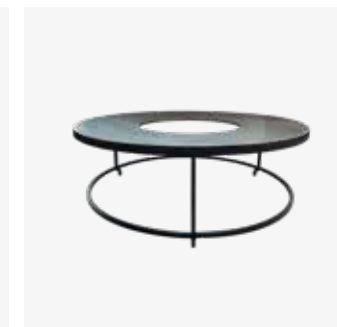

162 | Plate Extension Set XL