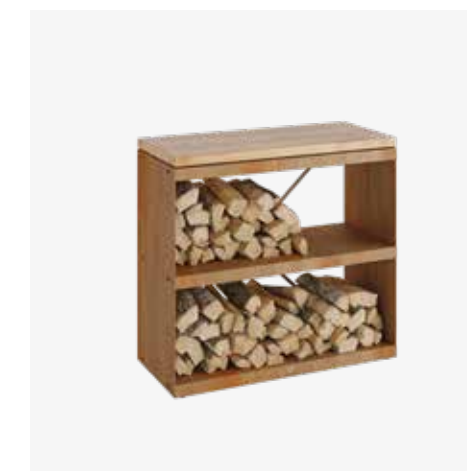

OFYR WOOD STORAGE DRESSOIR CORTEN