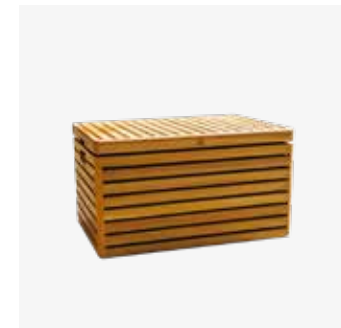

Matériau	Acier corten
Dimensions	216x200x45 cm
Poids	235,5 kg
Capacité de stockage	3 m ³

AANBEVOLEN ACCESSOIRES / ACCESSOIRES RECOMMANDÉS

186 | Cooler

208 | Wood Bag

194 | Cast Iron Casserole
Set 21 + 26

206 | Oil Can