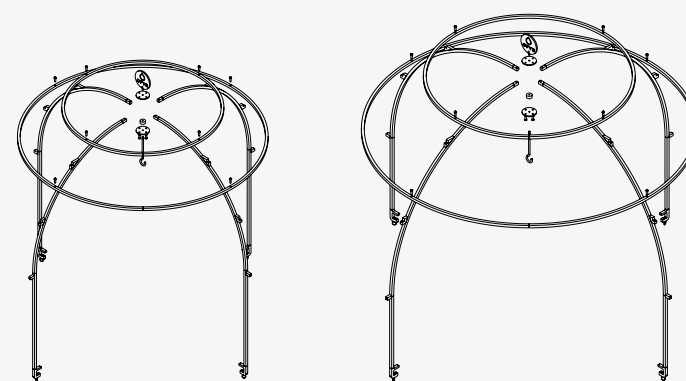

OFYR CAGE

NL

De OFYR Cage is het perfecte accessoire voor de professionele chef die van showcooking houdt. Dankzij de koepelvormige structuur kan het voedsel aan de stalen bogen worden opgehangen, waardoor een uniek en interactief visueel element ontstaat. De hitte van het vuur kookt de ingrediënten langzaam gaar, van vlees en vis tot fruit en groenten. Doordat de Cage aan de buitenrand van de plaat wordt bevestigd, blijft het kookoppervlak vrij om andere gerechten te bereiden. Ingrediënten kunnen in de Cage worden opgehangen met spiesen en S-haken.

- Beschikbaar voor het OFYR Kooktoestel PRO+ en de OFYR XL.
- De ideale accessoire voor professioneel gebruik en showcooking.
- Moet op het kooktoestel worden geïnstalleerd voordat het vuur wordt aangestoken.
- De Cage wordt aan de kookplaat bevestigd met speciale klemmen en bouten.
- Geschikt voor fruit, groenten, vlees en vis.
- Kan worden gebruikt met spiesen en S-haken.

FR

La Cage OFYR est l'accessoire parfait pour les professionnels qui aiment les cuisines ouvertes. Sa structure en forme de dôme permet de suspendre des aliments aux barres d'acier, créant ainsi un élément visuel original et utile. La chaleur du feu cuit lentement les aliments, que ce soit de la viande, du poisson, des fruits ou des légumes. Comme la cage est fixée sur le bord extérieur de la plaque, la surface de cuisson reste libre pour préparer d'autres plats. Les ingrédients peuvent être suspendus aux barres avec des brochettes et des crochets en S.