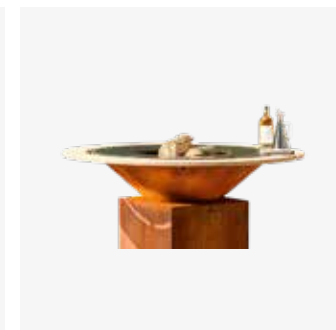

184 | Fire Guard Ring 100