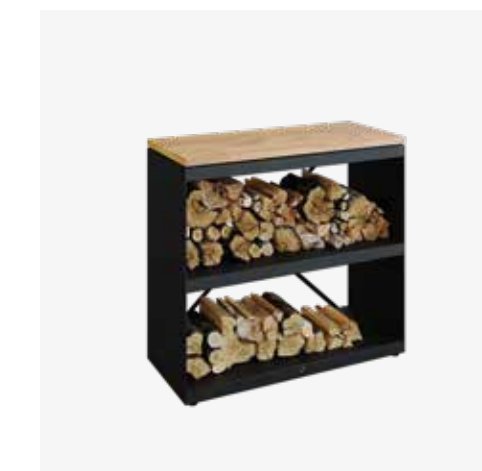

OFYR WOOD STORAGE DRESSOIR BLACK