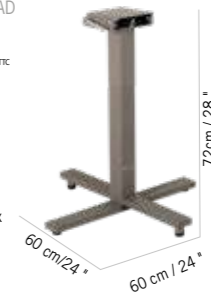

- Aluminium gris espace
  Space grey aluminum
  FAPR980
- Aluminium Marron
  Brown aluminum
  FAPR999
- Aluminium muscade
  Muscade aluminum
  FAPR979
- Aluminium blanc
  White aluminum
  FAPR970

PIED BASCULANT ROND
ROUND CENTRAL TABLE LEG

275€
+ éco participation 1,80[€] TTC

Colisage : 1pc/1box
Poids : 12 kg
Vol. : 0,035 m³