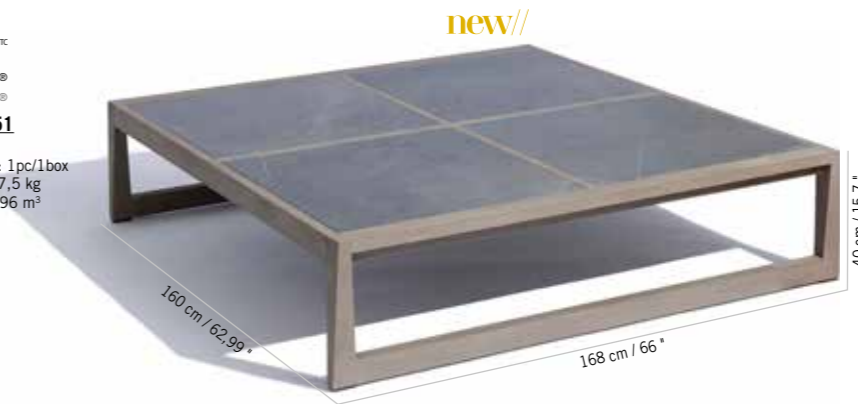

## TABLE BASSE HPL SKAAL (XL)

SKAAL HPL LOW TABLE (XL SIZE)

**1629 €**  
+ éco participation 5,30 € TTC

Duratek®,  
HPL béton ciré  
Duratek®, white  
wash concrete HPL  
**TA04021**

Colisage : 1pc/1box  
Poids : 46 kg  
Vol. : 0,724 m<sup>3</sup>

## TABLE BASSE CÉRAMIQUE SKAAL À PARTIR DE 2941 €

STRUCTURE POUR TABLE BASSE (XXL)  
STRUCTURE FOR SKAAL COFFEE TABLE (XXL)

**2145 €**  
+ éco participation 2,30 € TTC

Duratek®  
Duratek®  
**TA04051**

Colisage : 1pc/1box  
Poids : 37,5 kg  
Vol. : 0,496 m<sup>3</sup>