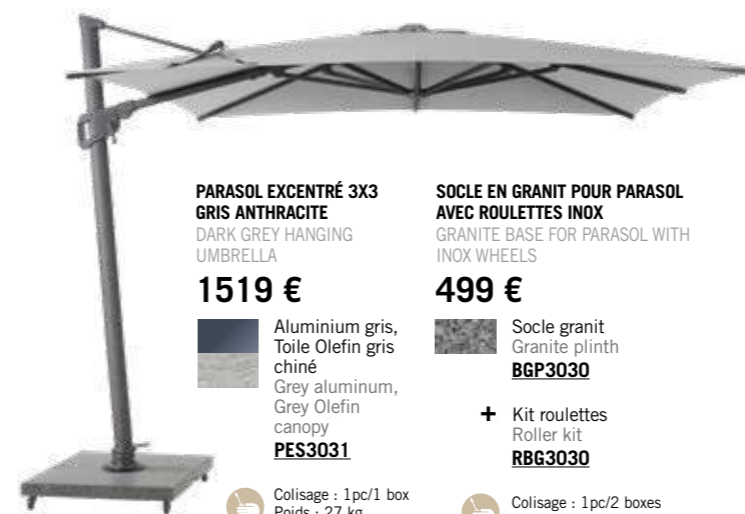

PARASOL EXCENTRÉ 3X3 GRIS ANTHRACITE
DARK GREY HANGING UMBRELLA
1519 €

Aluminium gris, Toile Olefin gris chiné
Grey aluminum, Grey Olefin canopy
PES3031

Colisage : 1pc/1 box
Poids : 27 kg
Vol. : 0,22m³

SOCLE EN GRANIT POUR PARASOL AVEC ROULETTES INOX
GRANITE BASE FOR PARASOL WITH INOX WHEELS

499 €
Socle granit Granite plinth
BGP3030
+ Kit roulettes Roller kit
RBG3030

Colisage : 1pc/2 boxes
Poids : 100 kg
Vol. : 0,055m³

PARASOL EXCENTRÉ 3X3 SOCLE EN GRANIT AVEC ROULETTES INOX + HOUSSE DE PROTECTION
HANGING UMBRELLA WITH GRANITE BASE, INOX WHEELS + PROTECTION COVER
Ref. **PES3032 + BGP3030 + RBG3030**
2018 €