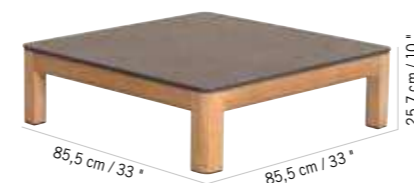

BASE POUF OU TABLE BASSE HPL TEKURA
TEKURA HPL OTTOMAN BASE OR LOW TABLE

715 €
+ éco participation 2,20[€]TC

Teck, HPL ardoise
Teak, slate grey HPL
P003302

Colisage : 1pc/1box
Poids : 22 kg
Vol. : 0,235 m³