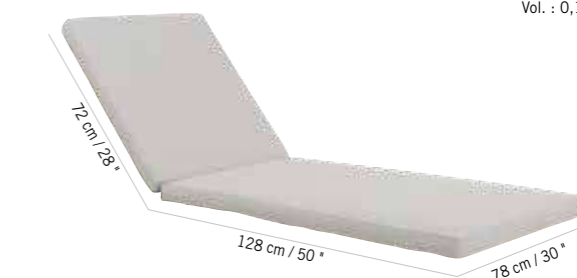

72 cm / 28*
128 cm / 50*
78 cm / 30*
7 cm / 3*

COUSSIN CENTRAL POUR LIT DOUBLE OU KIOSQUE BASTINGAGE
BASTINGAGE CENTRAL CUSHION FOR DOUBLE DAY BED OR BALINESE DAY BED

299 €
+ éco participation 0,05 € TTC

Ateja gris clair Light grey Ateja
DBBC001

Colisage : 1pc/1box
Poids : 4 kg
Vol. : 0,122 m³

KIOSQUE BASTINGAGE
BASTINGAGE BALINESE DAYBED

5899 €
+ éco participation 23 € TTC

Aluminium blanc, Duratek®, coussins Ateja gris clair, tablette HPL béton ciré. White aluminum frame, Duratek® armrest and Ateja cushions, white wash concrete HPL tablet
DBB6101

Aluminium gris espace, Duratek®, coussins Ateja gris clair, tablette HPL béton ciré. Space grey aluminum, Duratek® armrest and light grey Ateja cushions, white wash concrete HPL tablet
DBB6102

Colisage : 1pc/3 boxes
Poids : 95 kg
Vol. : 1,57 m³