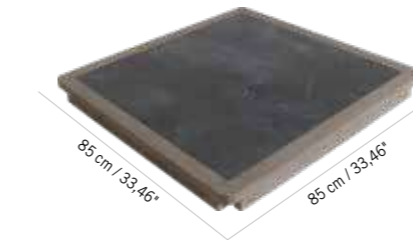

Duratek®, HPL ardoise  
Duratek®, Slate HPL  
**PL04230**

Colisage : 1pc/1box  
Poids : 40 kg  
Vol. : 0,318 m³

165 cm / 64,9"

**PLATEAU HPL COPENHAGUE** x 6  
COPENHAGUE HPL TOP TABLE  
**1055 €**  
+ éco participation 1,75 € TTC

Duratek®, HPL ardoise  
Duratek®, Slate HPL  
**PL04231**

Colisage : 1pc/1box  
Poids : 24 kg  
Vol. : 0,168 m³

165 cm / 64,9"

**PLATEAU HPL COPENHAGUE** x 4  
COPENHAGUE HPL TOP TABLE  
**669 €**  
+ éco participation 1,15 € TTC

Duratek®, HPL ardoise  
Duratek®, Slate HPL  
**PL04232**

Colisage : 1pc/1box  
Poids : 14 kg  
Vol. : 0,089 m³

85 cm / 33,46"

85 cm / 33,46"

**JEU DE 4 PIEDS POUR TABLE**  
SET OF 4 FEET FOR TABLE  
**275 €**  
+ éco participation 0,48 € TTC