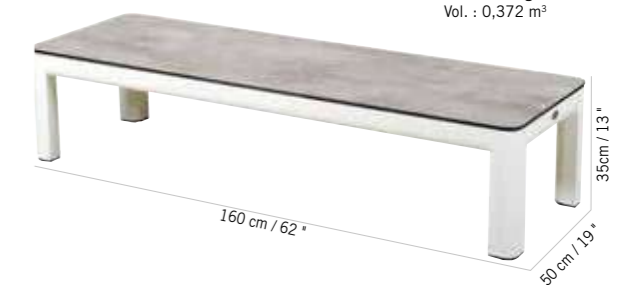

TABLE BASSE HPL KOTON

KOTON HPL LOW TABLE

1119 €

+ éco participation 2,80 € TTC

Aluminium gris espace, HPL Fenix noir irisé
Space grey aluminum and black Fenix top
TA03211

Aluminium blanc, HPL Béton ciré
white aluminum, white polish concrete HPL top
TA03372

Colisage : 1pc/1 box
Poids : 26 kg
Vol. : 0,372 m³

JEU DE COUSSINS POUR CANAPÉ KOTON TISSU SUNBRELLA

CUSHION SETS FOR KOTON SOFA IN SUNBRELLA FABRIC

1299 €

+ éco participation 0,06 € TTC

Sunbrella Grafito
Grafito sunbrella
C003301

Sunbrella Gris clair
Light grey sunbrella
C023301

Colisage : 1pc/2 boxes
Poids : 19 kg
Vol. : 0,829 m³

JEU DE COUSSINS POUR CANAPÉ KOTON TISSU SUNBRELLA

CUSHION SETS FOR KOTON SOFA IN SUNBRELLA FABRIC

1299 €

+ éco participation 0,06 € TTC

Sunbrella Grafito
Grafito sunbrella
C003301

Sunbrella Gris clair
Light grey sunbrella
C023301

Colisage : 1pc/2 boxes
Poids : 19 kg
Vol. : 0,829 m³