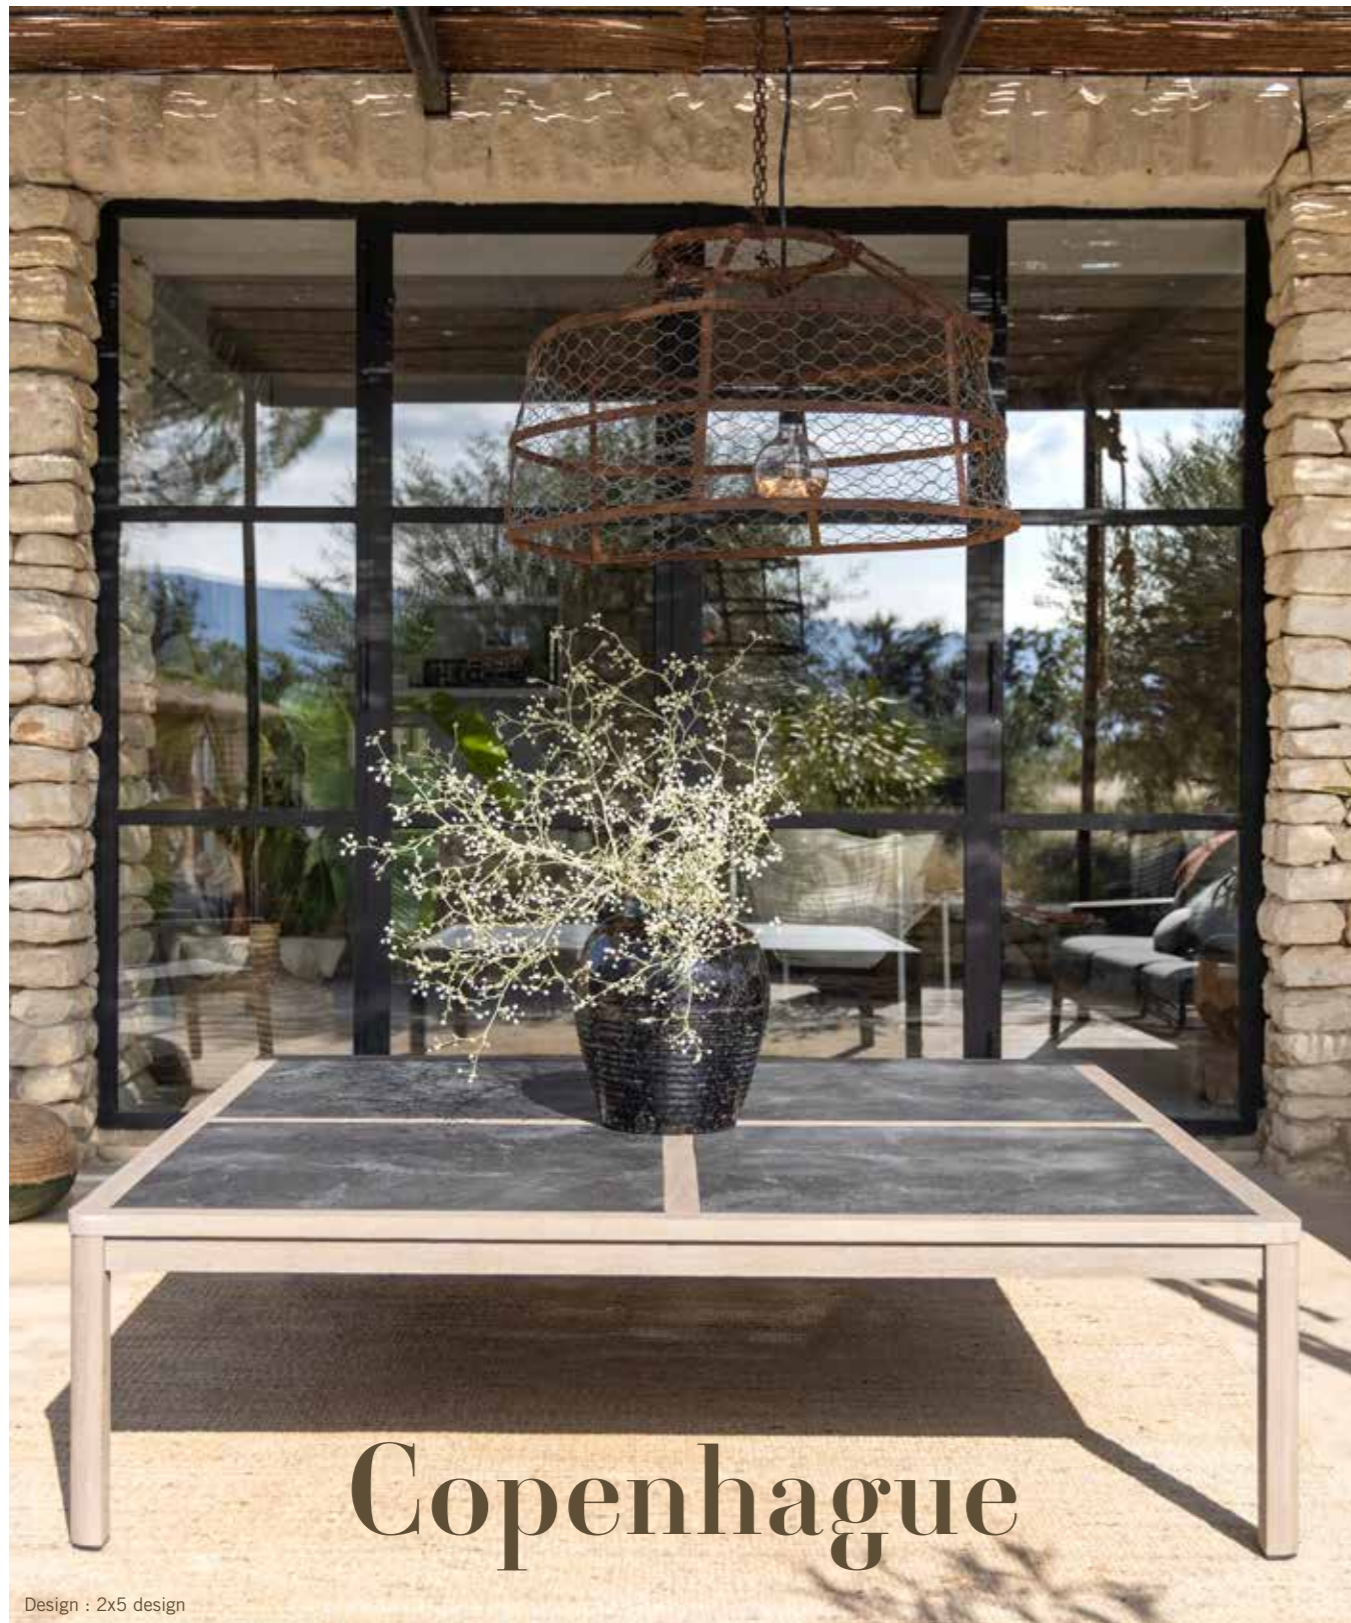

# Copenhagen

Design : 2x5 design

L'incontournable design scandinave s'invite au jardin. Sobriété et élégance sont les maîtres-mots de cette collection aux accents nordiques.

**Matières :** Teak à la finition Duratek® sans entretien, Coussinage Sunbrella, Toile Batyline Eden, HPL finition Béton ciré.