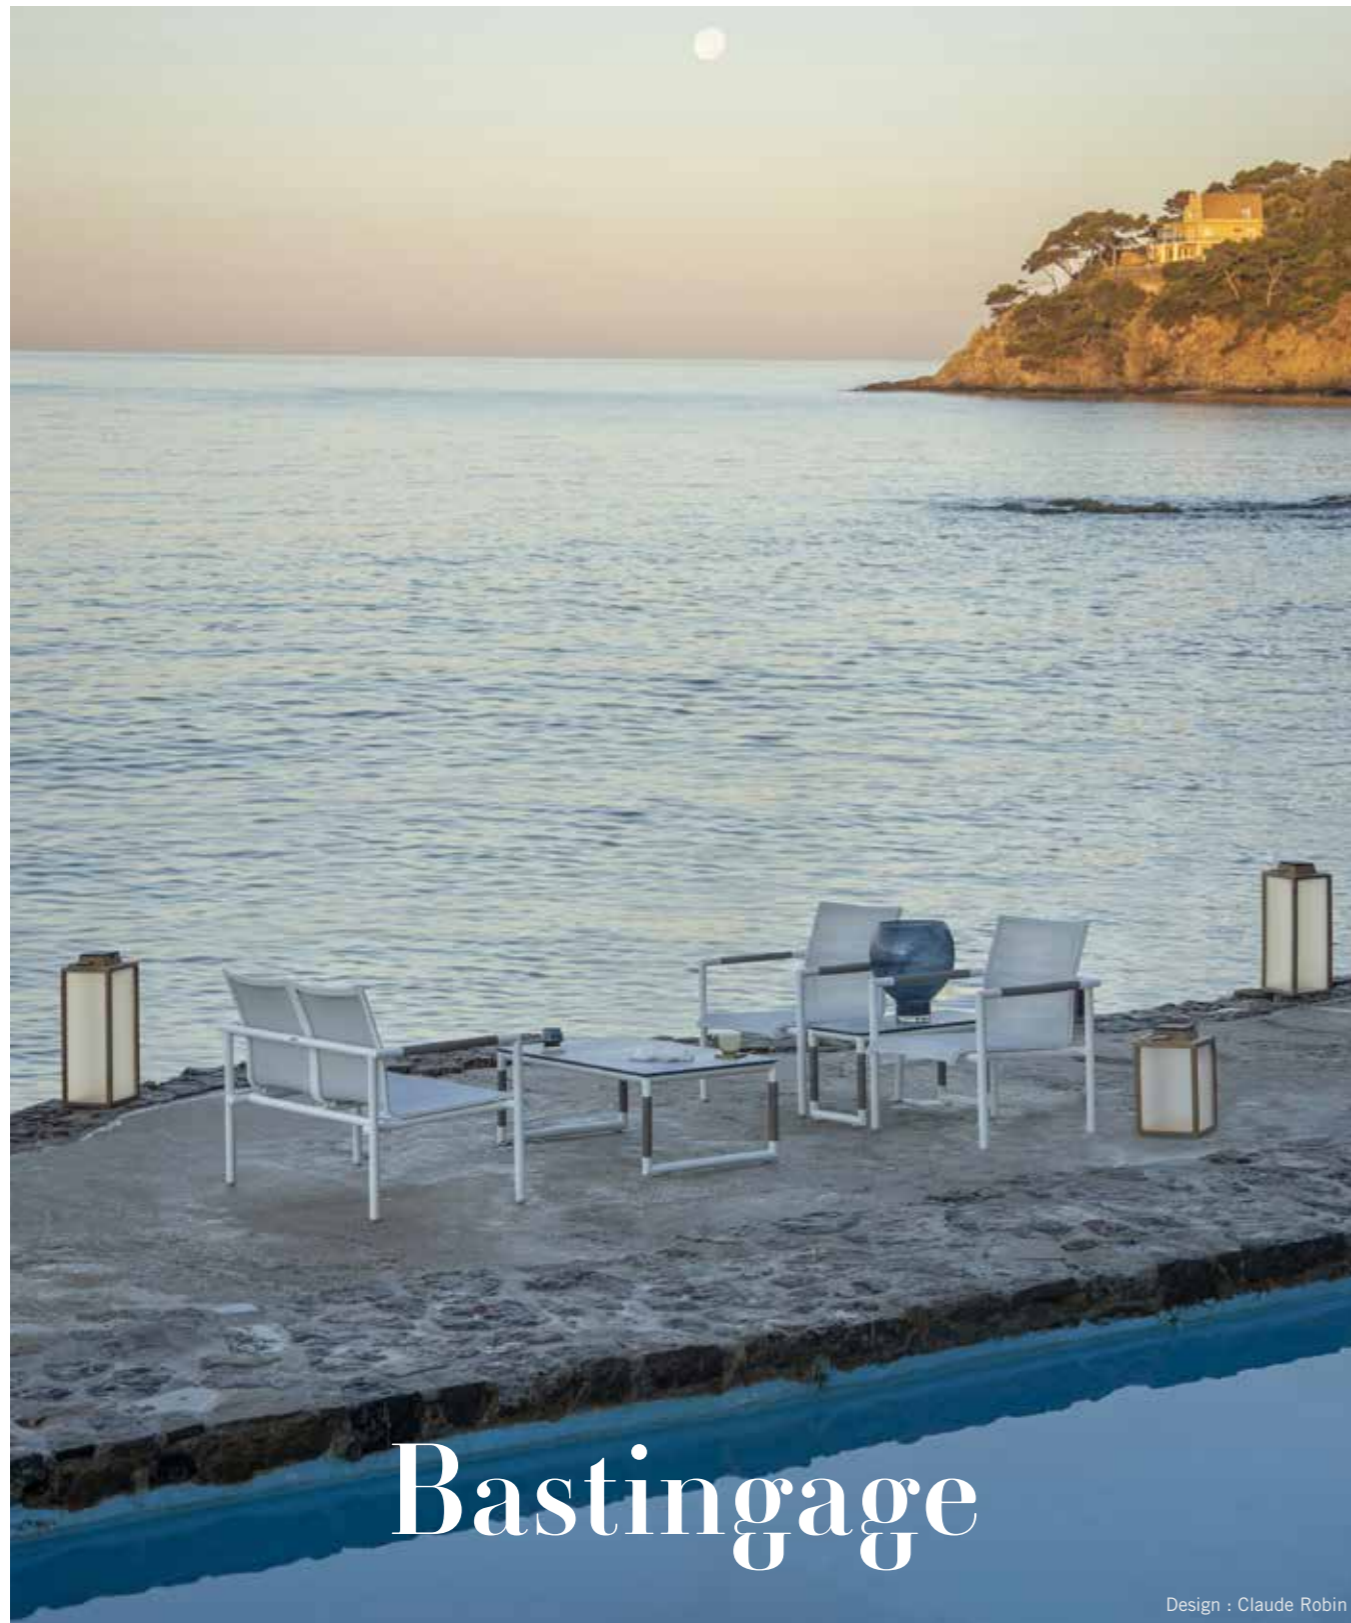

Bastingage

Design : Claude Robin

Une collection inspirée du monde du nautisme, robuste et douce dans ses formes grâce à ses tubes en aluminium mélangé au Duratek®.

Matières : Aluminium, insert en Duratek® sans entretien, toile Ateja chinée, Coussinage Ateja, HPL finition béton ciré

Entretien : Les tables et les assises peuvent rester dehors toute l'année. Les coussins sont déperlants mais doivent être hivernés. Nous conseillons de nettoyer le plateau des tables en HPL après chaque repas à l'eau savonneuse ou au nettoyant pour vitres. Ne pas utiliser de produits abrasifs pour l'entretien du Duratek®.

Bastingage is a tribute to sailing. Strong and soft at the same time, like a ship rail, thanks to its round aluminum shapes and its Duratek® teak insert.

Materials: Aluminum, teak Duratek® finish insert with no maintenance, Ateja sling and cushions, white wash concrete HPL.

Maintenance: Chairs and tables can stay outside all year long. Cushions are water repellent, but need to be stored in winter. It is advisable to clean up the table HPL top after each meal. Do not use abrasive products to clean Duratek®/frames.

CANAPÉ EMPILABLE BASTINGAGE x 2 BASTINGAGE 2 SEAT STACKABLE SOFA

935 €
+ éco participation 0,83 € TTC

Aluminium blanc, accoudoirs Duratek®, toile Ateja blanc chiné
White aluminum, Duratek® armrest, white grey Ateja sling
CA06120

Aluminium gris espace, accoudoirs Duratek®, toile Ateja blanc chiné
Space grey aluminum, Duratek® armrest, white grey Ateja sling
CA06121

Colisage : 1pc/1box
Poids : 9 kg
Vol. : 0,82 m³

FAUTEUIL BAS EMPILABLE BASTINGAGE BASTINGAGE LOW STACKABLE ARMCHAIR

549 €
+ éco participation 0,59 € TTC

Aluminium blanc, accoudoirs Duratek®, toile Ateja blanc chiné
White aluminum, Duratek® armrest, white grey Ateja sling
FA06140