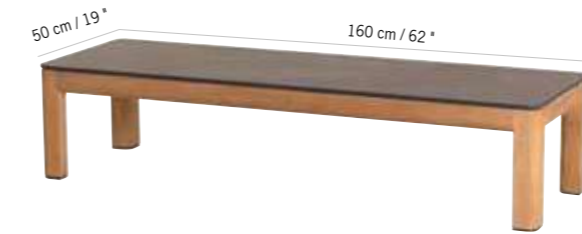

TABLE BASSE HPL TEKURA
TEKURA HPL LOW TABLE

769 €
+ éco participation 2[€]TC

Teck, HPL ardoise
TEAK, SLATE GREY TOP
TA03304

Colisage : 1pc/1box
Poids : 28 kg
Vol. : 0,139 m³