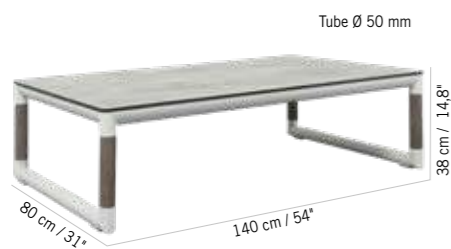

Tube Ø 50 mm
38 cm / 14,8*
80 cm / 31*
140 cm / 54*
Colisage : 1pc/1box
Poids : 21kg
Vol. : 0,243 m³