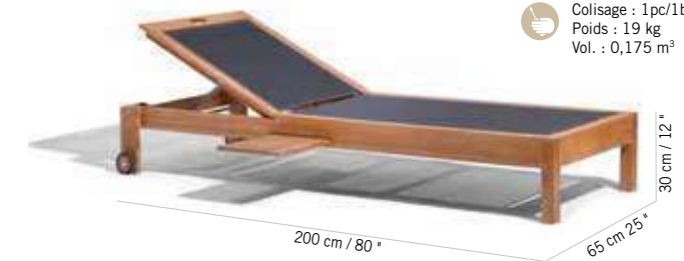

BAIN DE SOLEIL EMPILABLE VALTECK,
ROUES ARRIÈRES, TABLETTE ESCAMOTABLE
VALTECK STACKING LOUNGER, BACKWHEEL,
REMOVABLE SIDE SHELF

1029 €
+ éco participation 1,70€ TTC

Teck, batyline ardoise
Teak, slate grey batyline
TRV9005

Teck, batyline taupe
Teak, taupe batyline
TRV9006

Colisage : 1pc/1box
Poids : 19 kg
Vol. : 0,175 m³