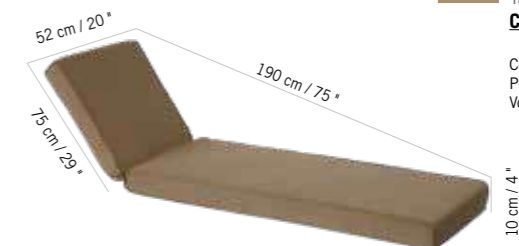

COUSSIN DE PLAGE PRESTIGE POUR TRO5032
BEACH CUSHION PRESTIGE FOR TRO5032

385 €
+ éco participation 0,06[€]TC

Batyline écru
Off white batyline
CE00140

Batyline Lombok
Taupe batyline
CL00140

Colisage : 1pc/1box
Poids : 4,8 kg
Vol. : 0,13 m³