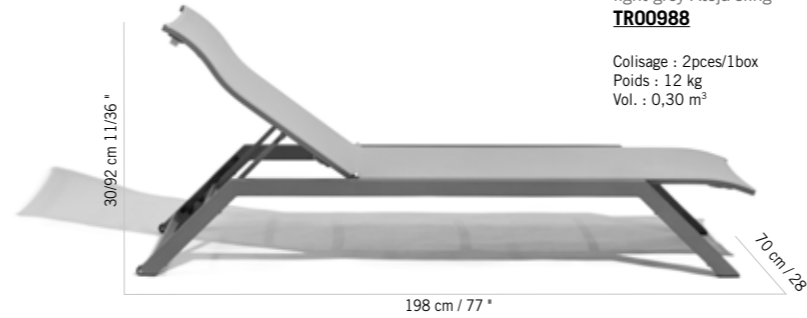

BAIN DE SOLEIL EMPILABLE AMAKA, ROUES ARRIÈRES
AMAKA STACKABLE SUNLOUNGER BACKWHEELS

659 €
+ éco participation 0,80 € TTC

Aluminium gris espace, toile PVC gris clair
Space grey aluminum, light grey Ateja sling
TRO0987

Aluminium blanc, toile PVC gris clair
White aluminum, light grey Ateja sling
TRO0988

Colisage : 2pces/1box
Poids : 12 kg
Vol. : 0,30 m³

TABLE BASSE AMAKA
AMAKA LOW TABLE

185 €
+ éco participation 0,32 € TTC

Aluminium gris espace, HPL céramique grise
Space grey aluminum, grey ceramic HPL
TA01990

Aluminium blanc, HPL béton ciré
White aluminum frame and white wash concrete HPL
TA01991

Colisage : 1 pc/1box
Poids : 3,5 kg
Vol. : 0,062 m³