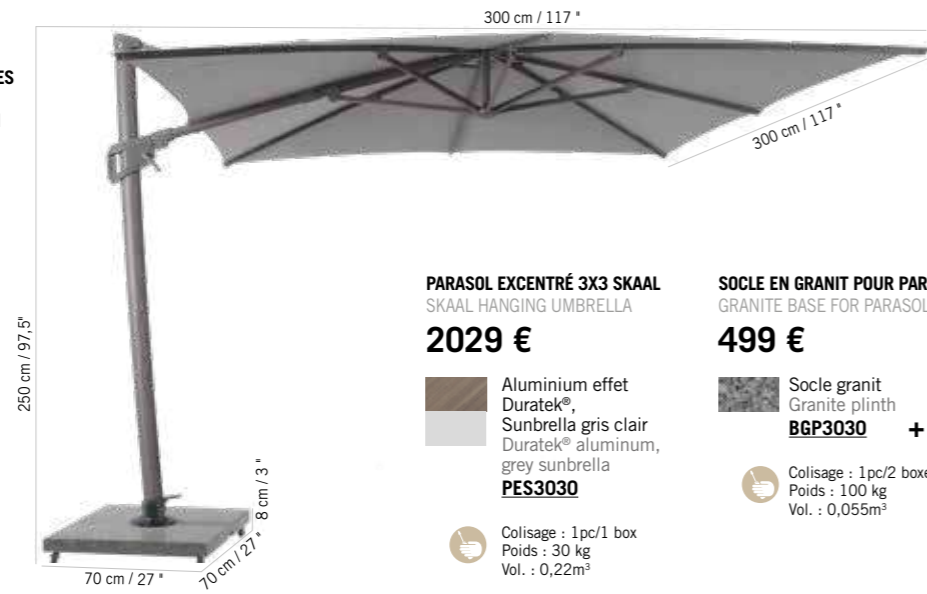

PARASOL EXCENTRÉ 3X3 SKAAL
SOCLE EN GRANIT AVEC ROULETTES
INOX + HOUSSE DE PROTECTION
SKAAL HANGING UMBRELLA WITH
GRANITE BASE, INOX WHEEL
+ PROTECTION COVER
Ref. **PES3030 + BGP3030**
+ **RBG3030**
2528 €