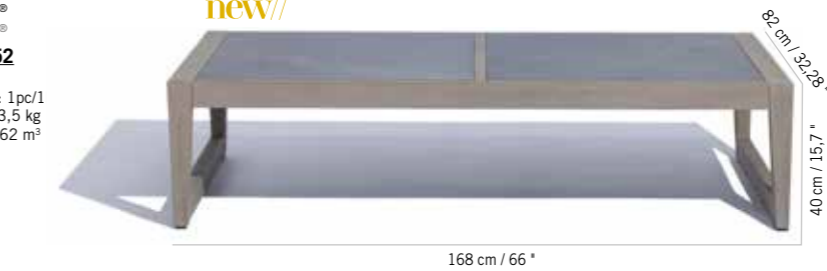

## TABLE BASSE CÉRAMIQUE SKAAL À PARTIR DE 2941 €

STRUCTURE POUR TABLE BASSE (XXL)  
STRUCTURE FOR SKAAL COFFEE TABLE (XXL)

**2145 €**  
+ éco participation 2,30 € TTC

Duratek®  
Duratek®  
**TA04051**

Colisage : 1pc/1box  
Poids : 37,5 kg  
Vol. : 0,496 m<sup>3</sup>

## TABLE BASSE CÉRAMIQUE SKAAL À PARTIR DE 1673 €

STRUCTURE POUR TABLE BASSE  
STRUCTURE FOR SKAAL COFFEE TABLE

**1275 €**  
+ éco participation 1,75 € TTC

Duratek®  
Duratek®  
**TA04052**

Colisage : 1pc/1  
Poids : 23,5 kg  
Vol. : 0,262 m<sup>3</sup>