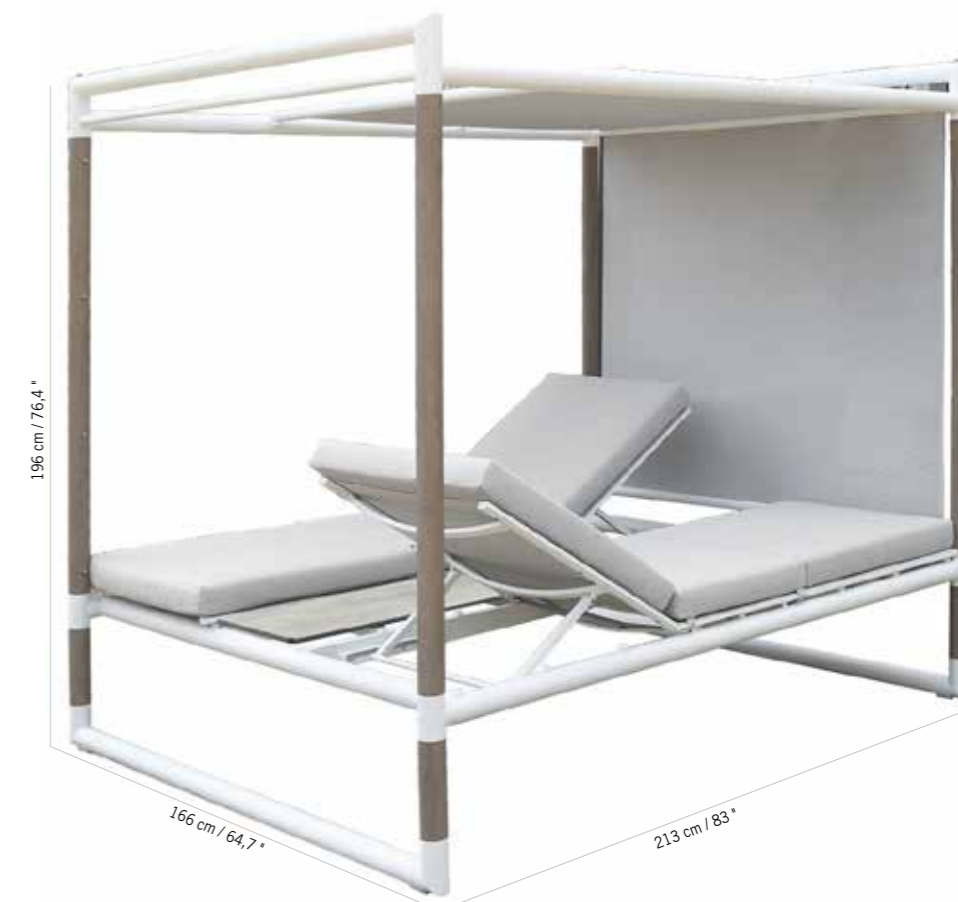

196 cm / 76,4*
166 cm / 64,7*
213 cm / 83*
46,5 cm / 18,3*