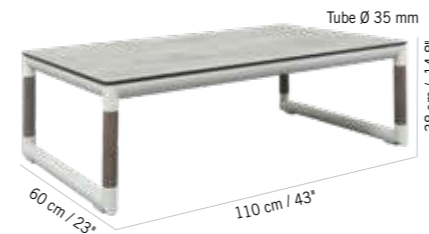

TABLE BASSE HPL BASTINGAGE (XL) BASTINGAGE HPL LOW TABLE (XL SIZE)

659 €
+ éco participation 1,80 € TTC