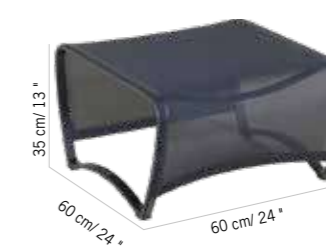

Jet stream

Une ligne complète de modules en aluminium et en toile Batyline pour composer votre salon de jardin selon vos envies du fauteuil simple au canapé d'angle en passant par la méridienne. Pas de coussins, donc pas de contraintes, il peut rester dehors toute l'année quel que soit le temps !

Matières : Aluminium, Toile Batyline, HPL

Entretien : Pas d'entretien particulier

Both user friendly and smart, our Jetstream sectional low seating set offers countless combinations and zero maintenance

Materials: Aluminum, Batyline sling, HPL

Maintenance: No maintenance

LES MODULABLES - MODULARS

MODULE JET STREAM
JET STREAM CENTRAL SOFA
599 €
+ éco participation 0,60€ TTC

Aluminium Gris espace, batyline
Eden blanc chiné
Space grey aluminum, white grey Eden batyline
JSES017

Colisage : 2pcs/1box
Poids : 5 kg
Vol. : 0,27 m³

MODULE JET STREAM
JET STREAM CENTRAL SOFA
549 €
+ éco participation 0,60€ TTC

Aluminium gris espace, batyline ardoise
Space grey aluminum, slate grey batyline
JSES016

Colisage : 2pcs/1box
Poids : 5 kg
Vol. : 0,27 m³

REPOSE PIEDS JET STREAM
JET STREAM LEGREST
395 €
+ éco participation 0,40€ TTC

Aluminium Gris espace, batyline
Eden blanc chiné
Space grey aluminum, white grey Eden batyline
JSRP047

Colisage : 1pc/1box
Poids : 4 kg
Vol. : 0,152 m³

REPOSE PIEDS JET STREAM
JET STREAM LEGREST
359 €
+ éco participation 0,40€ TTC

Aluminium gris espace, batyline ardoise
Space grey aluminum, slate grey batyline
JSRP046

Colisage : 1pc/1box
Poids : 4 kg
Vol. : 0,152 m³

JEU D'ACCOUDOIRS JET STREAM
ARMREST KIT JET STREAM
75 €
+ éco participation 0,15€ TTC

Aluminium Gris espace, HPL céramique grise
Space grey aluminum, grey ceramic HPL
JSAC026

Colisage : 2pcs/1box
Poids : 4 kg
Vol. : 0,152 m³