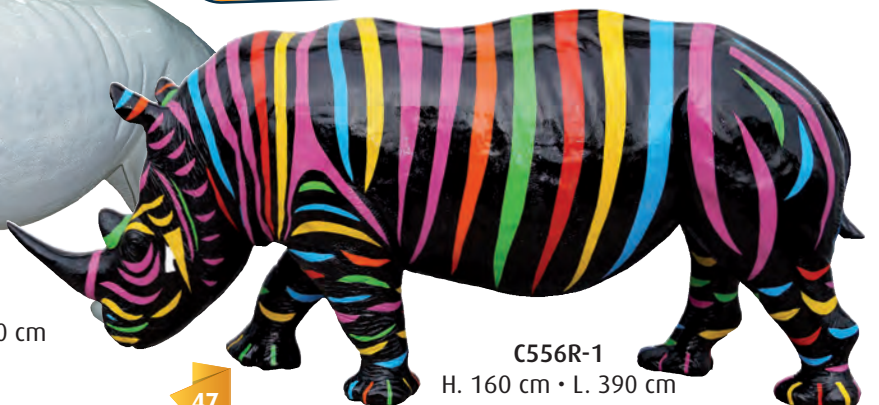

RESINE
FIBREE

C528R
H. 160 cm • L. 160 cm

C820R
H. 75 cm • L. 140 cm

C820R-1
H. 75 cm • L. 140 cm

C820R-2
H. 75 cm • L. 140 cm

C820R-3
H. 75 cm • L. 140 cm

C820R-T1
H. 75 cm • L. 140 cm

RESINE
FIBREE

Les modèles de personnalisation de vaches sont adaptables uniquement sur les grands animaux...

C556R
H. 160 cm • L. 390 cm

C556R-1
H. 160 cm • L. 390 cm

C532R
H. 13 cm • L. 72 cm

C532R-T2 • H. 13 cm • L. 72 cm