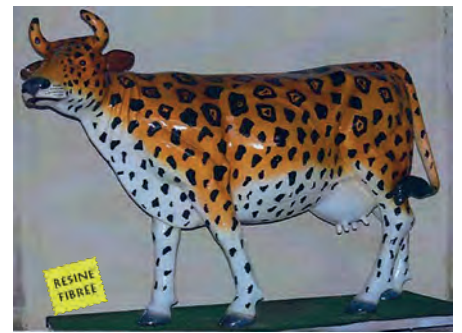

RESINE
FIBREE

C211R logo
H. 155 cm • L. 216 cm

RESINE
FIBREE

C211R logo
H. 155 cm • L. 216 cm

RESINE
FIBREE

C211R Vache bleue
H. 155 cm • L. 216 cm

C211R Vache fleur de lys
H. 155 cm • L. 216 cm

C211R Vache léopard
H. 155 cm • L. 216 cm

C211R Vache rouge et lierre
H. 155 cm • L. 216 cm

C211R Vache feuillage d'automne
H. 155 cm • L. 216 cm

C211R Vache verte paquerette
H. 155 cm • L. 216 cm

C211R Vache floraison de printemps
H. 155 cm • L. 216 cm

C211R Vache rosier
H. 155 cm • L. 216 cm

C211R Vache vignoble Gaillacois
H. 155 cm • L. 216 cm

C211R Vache Urban
H. 155 cm • L. 216 cm

C211R Vache fruitée
H. 155 cm • L. 216 cm

C211R Vache space
H. 155 cm • L. 216 cm