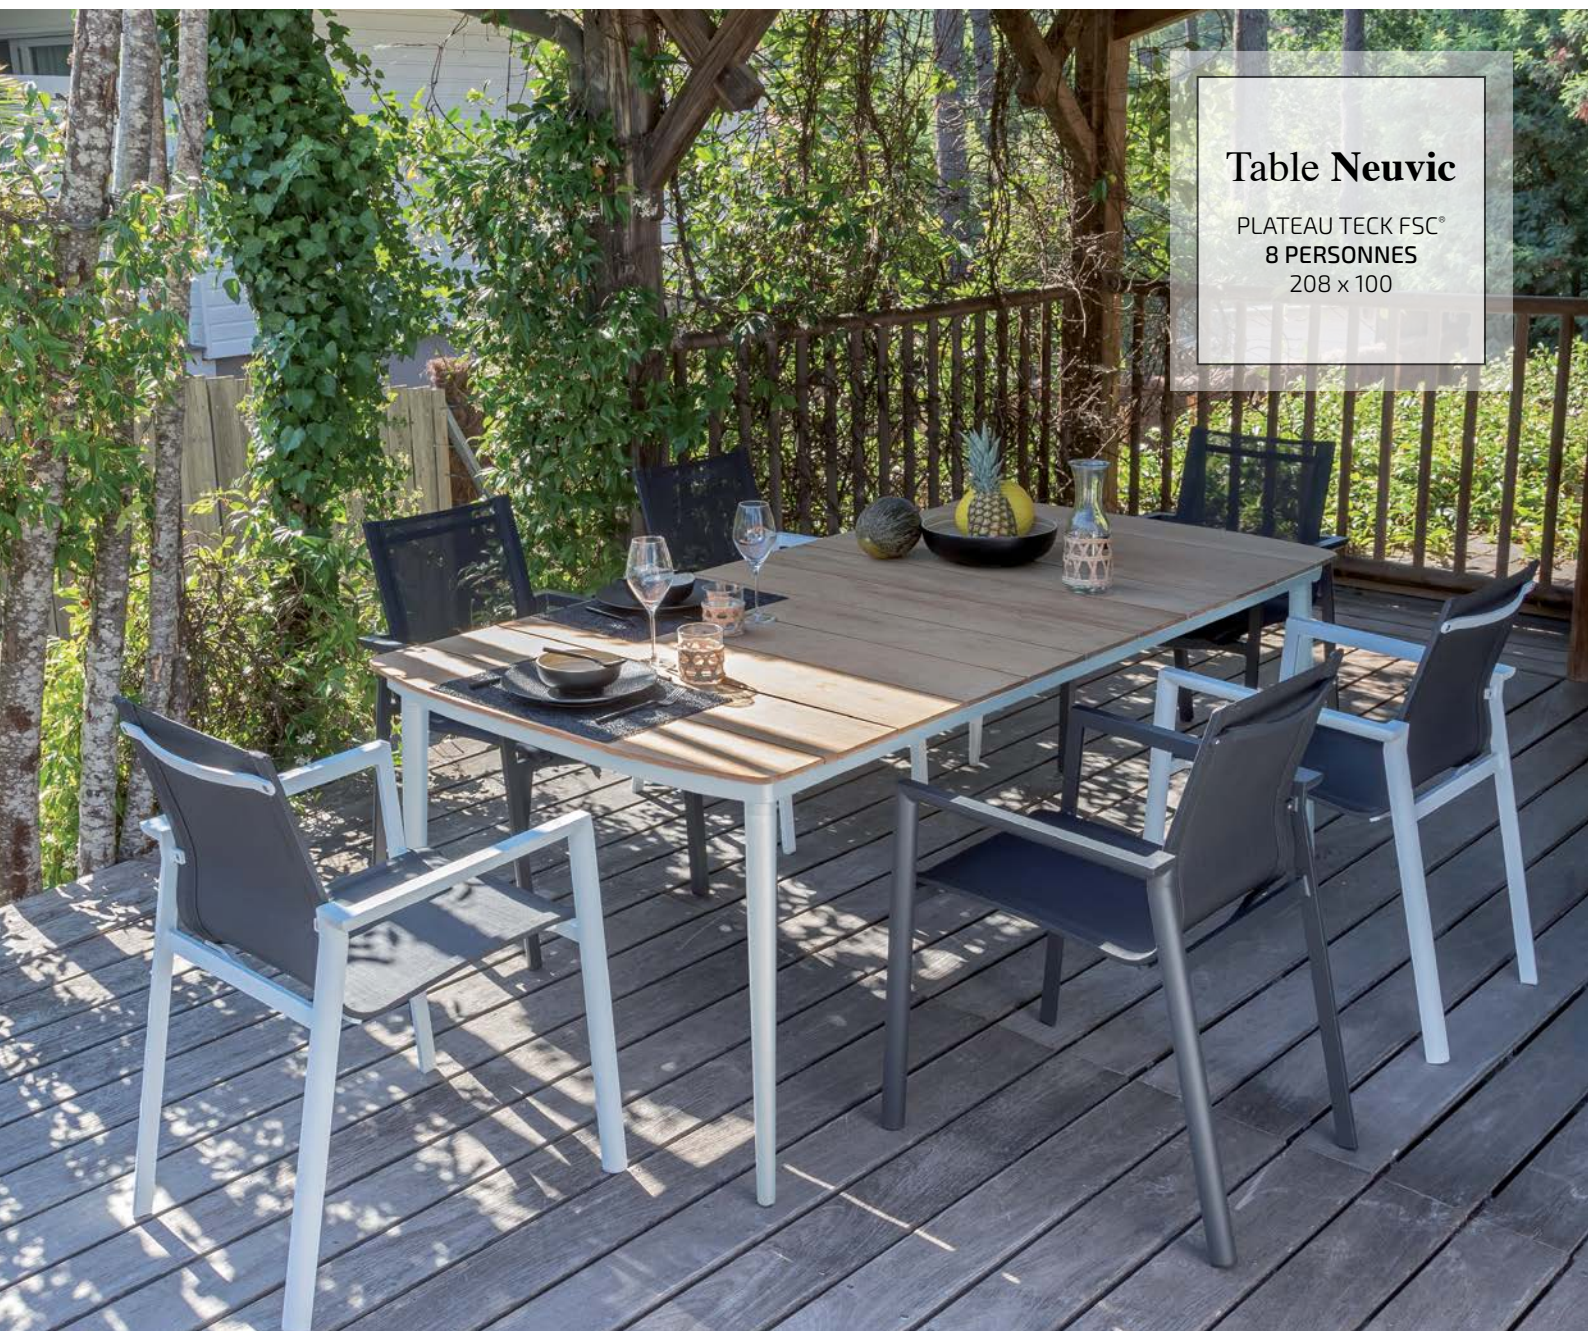

Existe avec châssis coloris blanc : SG45.

20 kg.

**Chaise ÉLÉGANCE** - Châssis aluminium époxy coloris graphite  
et toile TPEP coloris graphite.

(voir coloris et références pages 86-87).