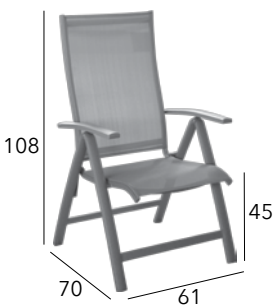

ÉLÉGANCE

Fauteuil multiposition

Châssis aluminium époxy - Toile TPEP - 5,7 kg

CHÂSSIS	TOILE TPEP	RÉFÉRENCE
BLANC	BLANC	BM 2250
BLANC	GRAPHITE	BM 2251
GRAPHITE	GRAPHITE	BM 2252
GRAPHITE	BLEU	BM 2253
GRAPHITE	BBM	BM 2254