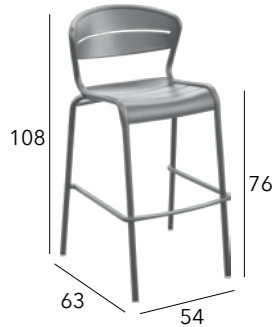

HAORA

Chaise haute empilable

Châssis aluminium époxy - 4,8 kg

CHÂSSIS	RÉFÉRENCE
GRAPHITE	VX 25
BLEU	VX 27
AMANDE	VX 28
SAUGE	VX 29