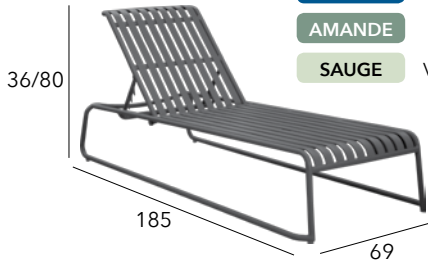

VERO

Lit empilable
Châssis aluminium époxy - 16 kg

CHÂSSIS	RÉFÉRENCE
GRAPHITE	VX 97
BLEU	VX 99
AMANDE	VX 98
SAUGE	VX 159