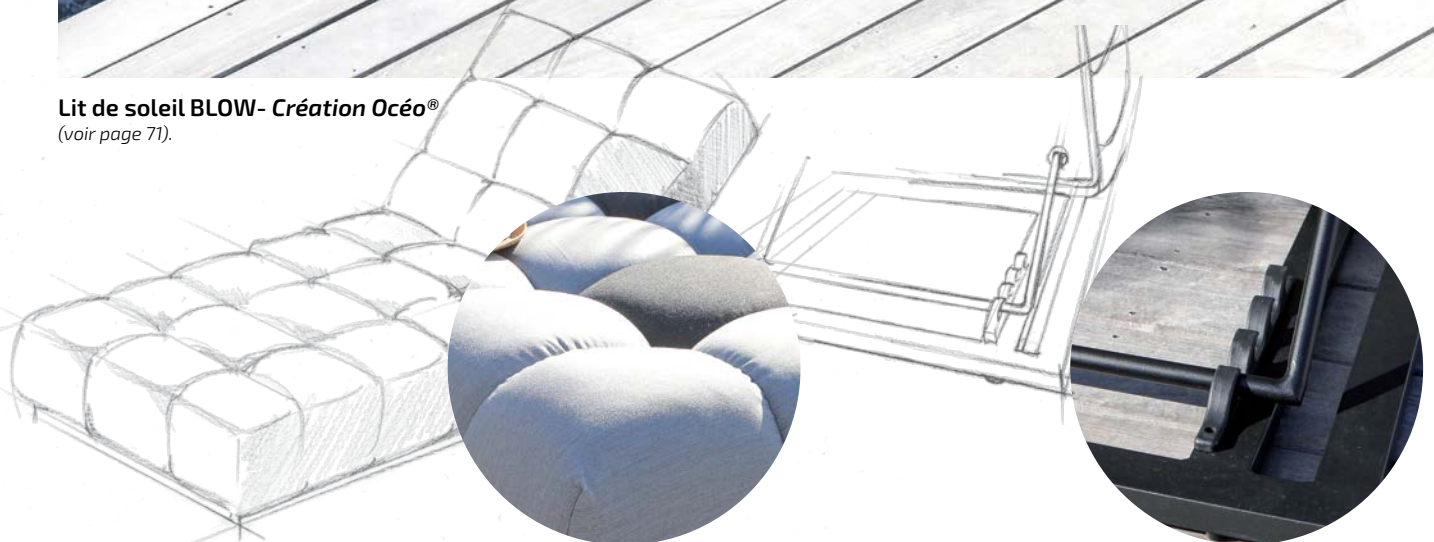

**Le banc** - 200 x 48 x 46 cm - DL29 - 14,2 kg.

**Le cube** - 49 x 49 x 45 cm - DL28 - 4 kg.

*Le lit en arrière plan : voir page 71*

Set lounge  
**Blow**

CHÂSSIS ALUMINIUM  
TOILE SUNBRELLA®

**Lit de soleil BLOW- Création Océo®**  
(voir page 71).