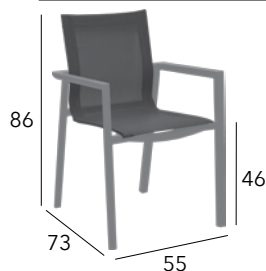

CHÂSSIS	TOILE TPEP	RÉFÉRENCE
BLANC	NOIR	SG 49
NOIR	NOIR	SG 40