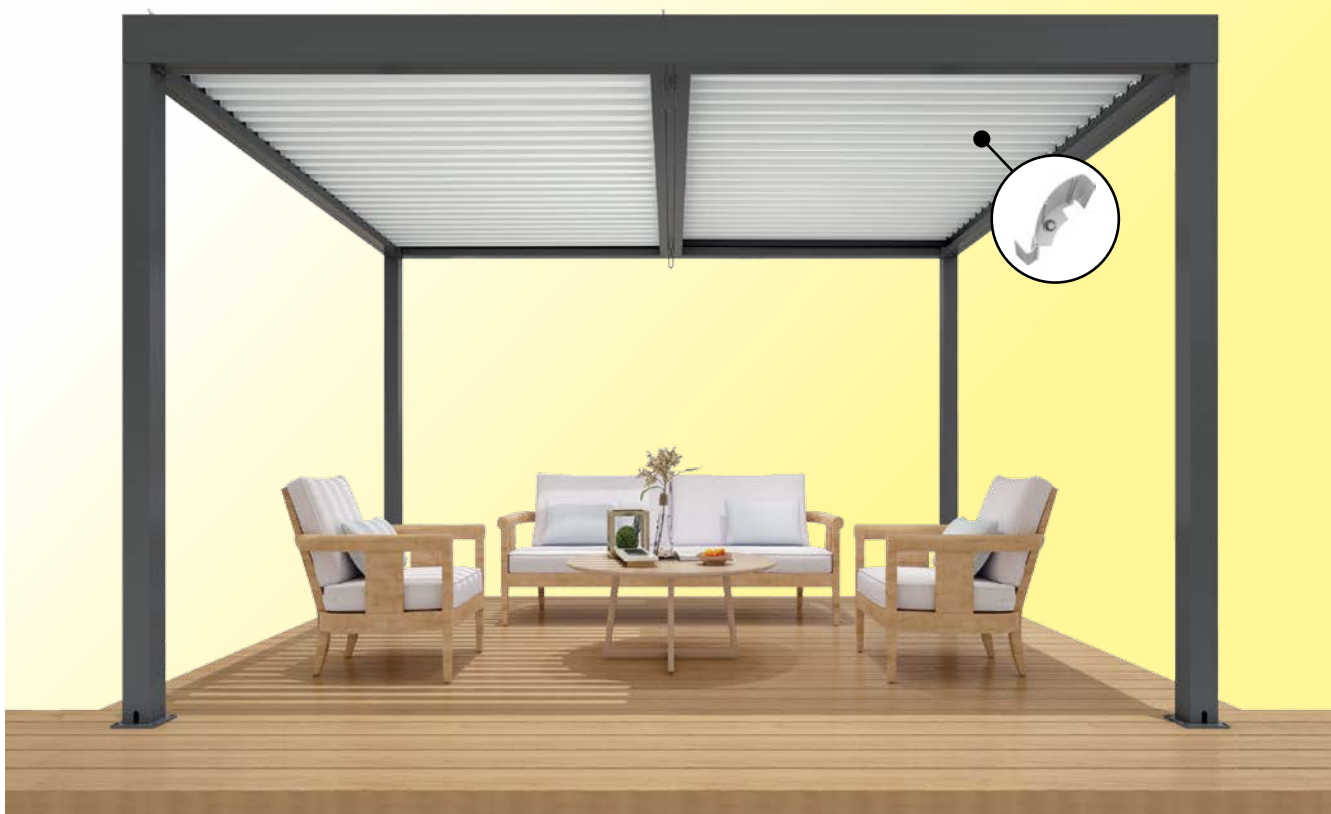

TONNELLES ÉRIS

Tonnelles ÉRIS

- Les châssis des tonnelles Éris 3 x 4 m et 4 x 4 m sont en aluminium époxy coloris grey.
- Lames orientables de 0° à 90°.
- Poteaux 12 x 12 cm, épaisseur : 1,5 mm. (3 x 4). épaisseur : 1,4 mm. (4 x 4).
- Poids 3 x 4 m : 178 kg. Poids 4 x 4 m : 218 kg.
- 2 zones d'ouverture indépendantes.