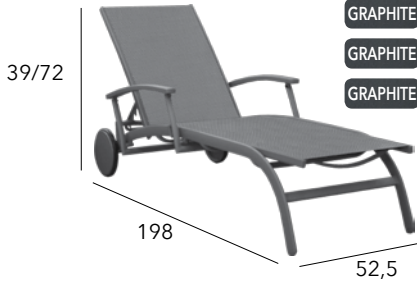

ÉLÉGANCE

Lit
Châssis aluminium époxy - Toile TPEP - 15 kg

CHÂSSIS	TOILE TPEP	RÉFÉRENCE
BLANC	BLANC	BM 2255
BLANC	GRAPHITE	BM 2256
GRAPHITE	GRAPHITE	BM 2257
GRAPHITE	BLEU	BM 2258
GRAPHITE	BBM	BM2337