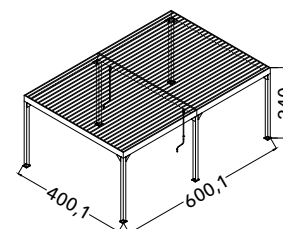

2 modèles ZÉPHIR : 3 x 4 m et 4 x 6 m.