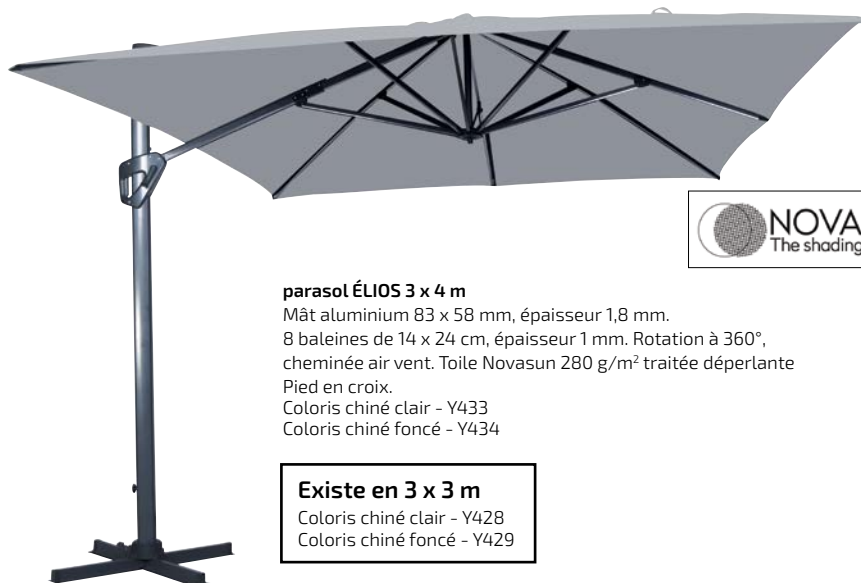

Parasols déportés

parasol ÉLIOS 3 x 4 m

Mât aluminium 83 x 58 mm, épaisseur 1,8 mm.
8 baleines de 14 x 24 cm, épaisseur 1 mm. Rotation à 360°,
cheminée air vent. Toile Novasun 280 g/m² traitée déperlante
Pied en croix.
Coloris chiné clair - Y433
Coloris chiné foncé - Y434

Existe en 3 x 3 m

Coloris chiné clair - Y428
Coloris chiné foncé - Y429