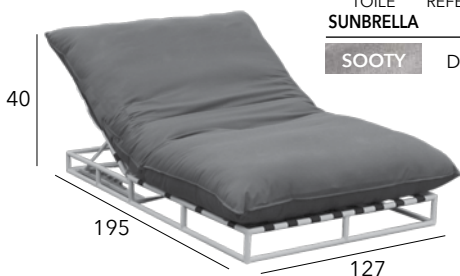

## CORAIL

Lit double  
Châssis aluminium époxy - Toile Sunbrella®  
Mousse Quick Dry - 25,3 kg

TOILE SUNBRELLA	RÉFÉRENCE
SOOTY	DL 31