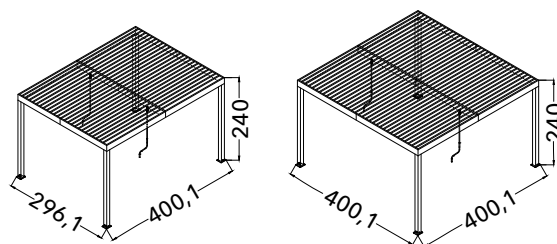

2 modèles ÉRIS : 3 x 4 m et 4 x 4 m.