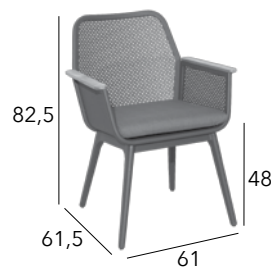

CHÂSSIS	RÉFÉRENCE
BLANC	TP 148
GRAPHITE	TP 149