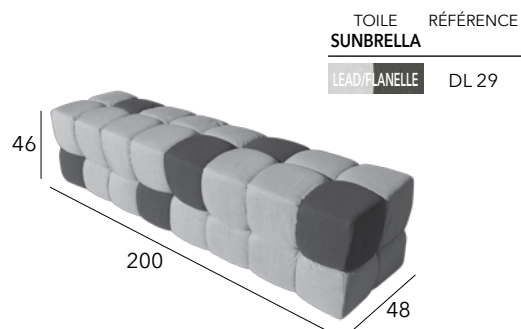

BLOW

Banc

Châssis aluminium époxy

Toile Sunbrella® bubble - 14,2 kg