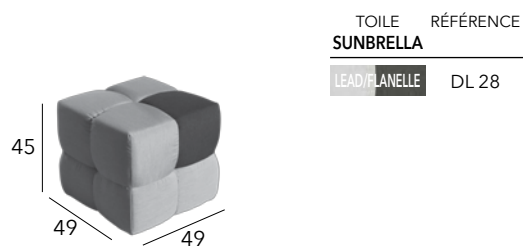

BLOW

Tabouret cube

Châssis aluminium époxy

Toile Sunbrella® bubble - 4 kg