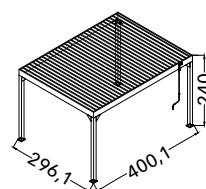

2 modèles ZÉPHIR : 3 x 4 m et 4 x 6 m.