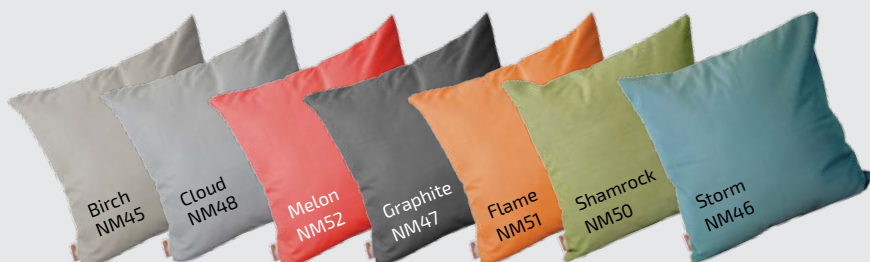

Coussin DÉCOR 45 x 45 cm

Toile Sunbrella® 210g - Garniture ouate Waterpass.