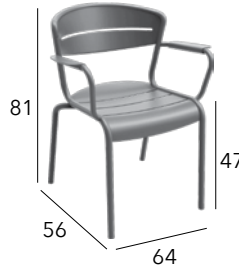

CHÂSSIS	RÉFÉRENCE
GRAPHITE	VX 20
BLEU	VX 22
AMANDE	VX 23
SAUGE	VX 24