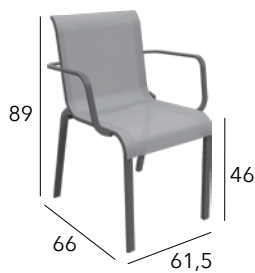

CHÂSSIS	TOILE TPEP	RÉFÉRENCE
GRAPHITE	MOUTARDE	VX 39
GRAPHITE	GRIS	VX 40
GRAPHITE	BLEU	VX 162
GRAPHITE	PERLE	VX 163

CAURO

Fauteuil lounge empilable

Châssis aluminium époxy - Toile TPEP - 4 kg