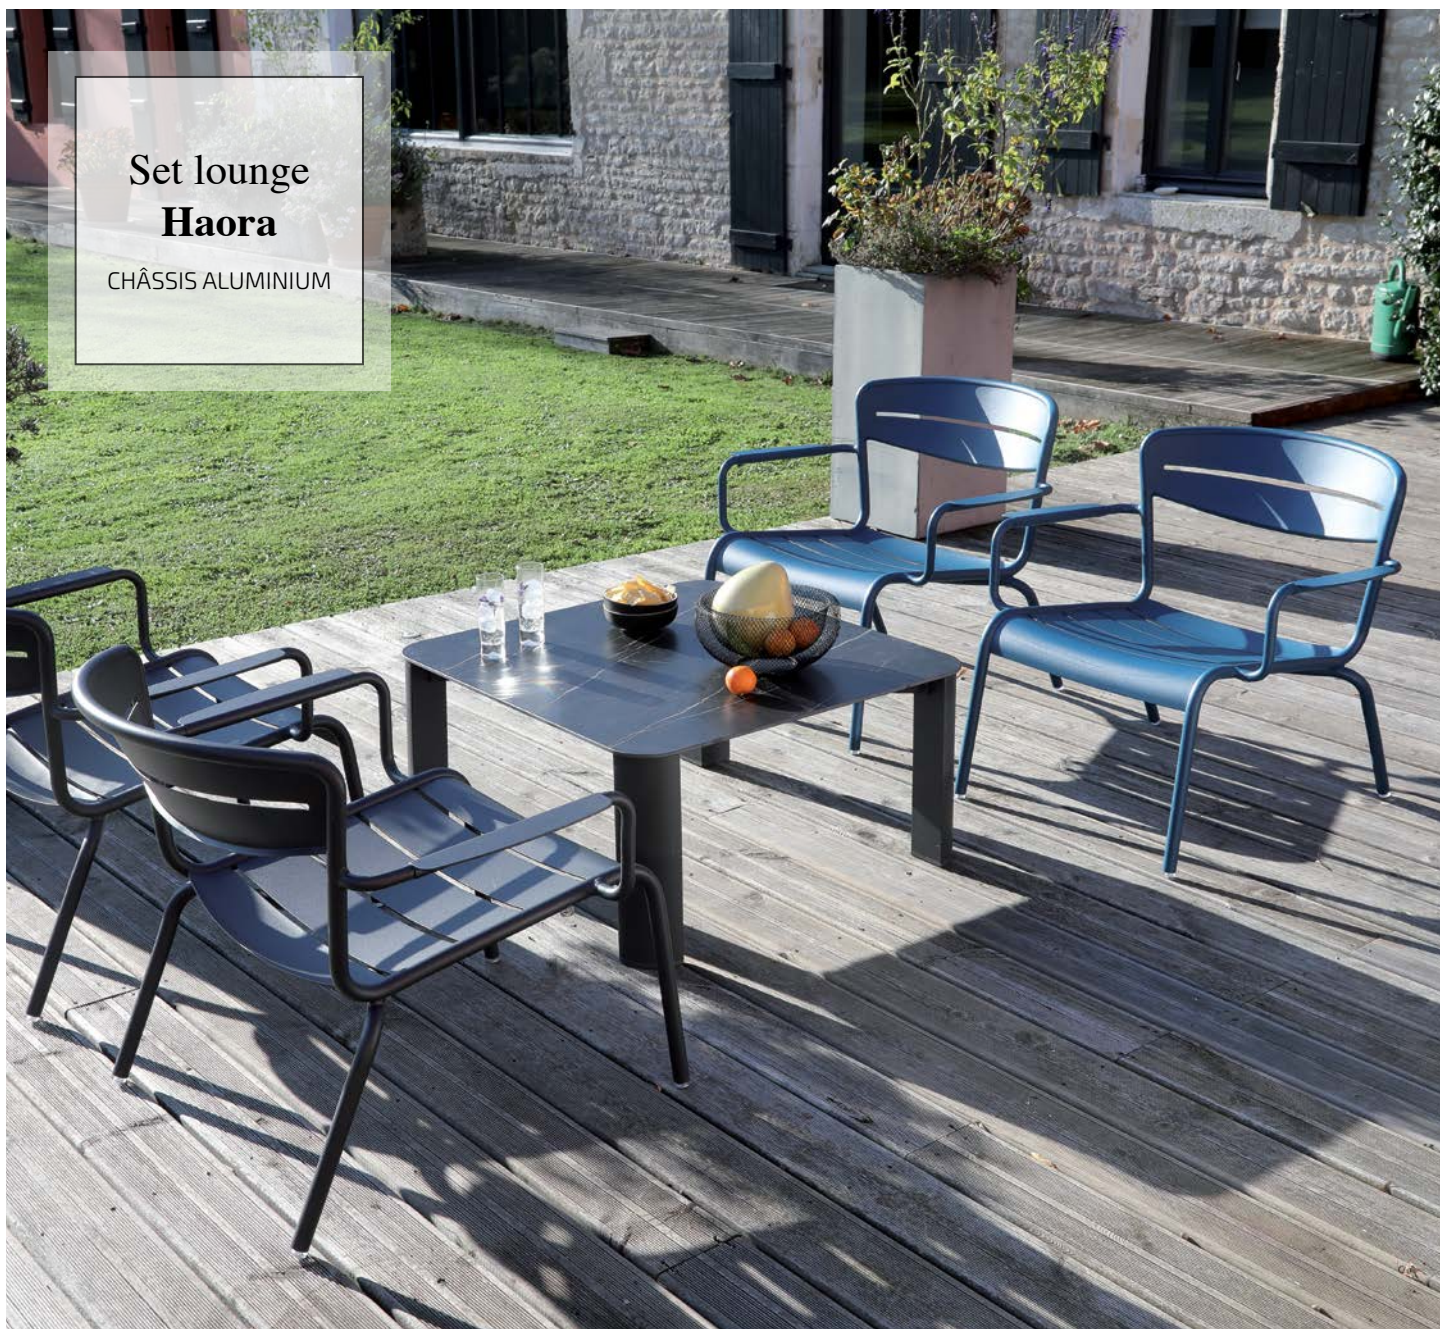

Set lounge Haora

CHÂSSIS ALUMINIUM

Fauteuil lounge HAORA - Châssis aluminium époxy coloris graphite, bleu, amande ou sauge (voir coloris et références pages 86-87).

Table ÉOLE 80 - Châssis aluminium époxy, plateau Kédra® 8 mm.

Châssis coloris graphite : BM1989+P.

Existe avec châssis coloris blanc : BM1988+P.