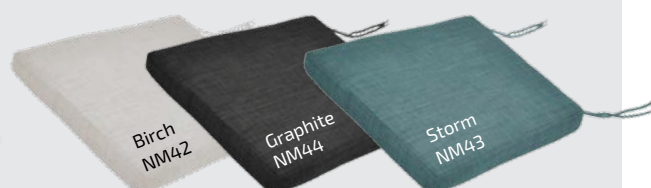

Coussin GALETTE 43 x 43 cm

Toile Sunbrella® 210g,
Garniture ouate Waterpass.