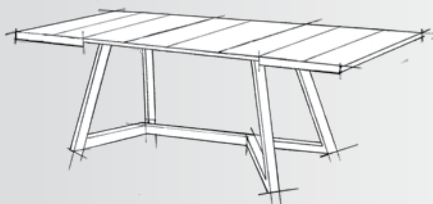

# Personnalisez votre table en la composant vous même !

Découvrez dans les pages suivantes toutes les possibilités de nos « tables à la demande » garanties 5 ans.  
La table Agira séduit par son look industriel et son design élancé ; ses pieds légèrement biseautés et subtilement inclinés vers l'intérieur permettent de s'asseoir en bout de table sans être gêné.

## Je choisis le modèle

Plateau rond  
ø150 cm.

Plateaux carrés  
100 x 100 cm ou 150 x 150 cm.

Plateaux rectangulaires : fixe, avec allonge auto-élevatrice ou avec allonges en bout.